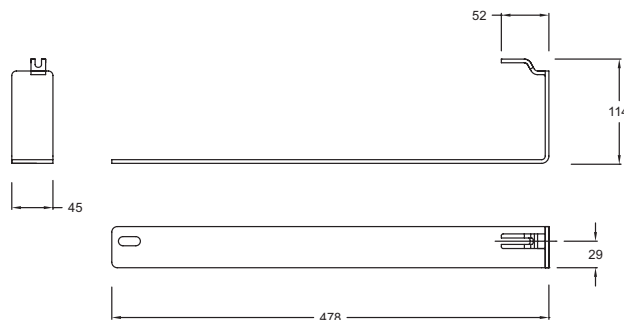

### Технические характеристики

- РАЗМЕРЫ (СМ): 4,50 x 47,80 см
- АКССУАРЫ: Полотенцедержатель
- УСТАНОВКА: 0
- ОТВЕРСТИЕ ПЕРЕЛИВА: 0
- ПРОДУКТ В КОМПЛЕКТЕ: 0
- РЕКОМЕНДОВАННЫЙ СМЕСИТЕЛЬ: 0
- ВЕС: 0,8 кг
- ОТВЕРСТИЯ ДЛЯ СВЕРЛЕНИЯ: 0
- ГЛАДКАЯ / НЕГЛАДКАЯ НИЖНЯЯ ПОВЕРХНОСТЬ: 0
- КОЛИЧЕСТВО РАКОВИН В СТОЛЕШНИЦЕ: 0
- РЕКОМЕНДОВАННЫЙ СИФОН: 0

### Общая информация

Спецификация продукта: Полотенцедержатель. E4105. Коллекция: TERRACE. РАЗМЕРЫ (СМ): 4,50 x 47,80 см. ВЕС: 0,8 кг. АКССУАРЫ: Полотенцедержатель. ОТВЕРСТИЯ ДЛЯ СВЕРЛЕНИЯ: 0. УСТАНОВКА: 0. ГЛАДКАЯ / НЕГЛАДКАЯ НИЖНЯЯ ПОВЕРХНОСТЬ: 0. ОТВЕРСТИЕ ПЕРЕЛИВА: 0. КОЛИЧЕСТВО РАКОВИН В СТОЛЕШНИЦЕ: 0. ПРОДУКТ В КОМПЛЕКТЕ: 0. РЕКОМЕНДОВАННЫЙ СИФОН: 0. РЕКОМЕНДОВАННЫЙ СМЕСИТЕЛЬ: 0.