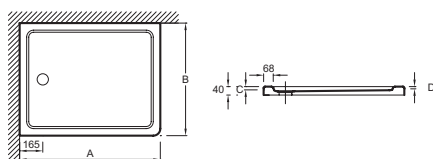

Технические характеристики

- РАЗМЕРЫ (СМ): 176 x 96 x 12,50 см
- ФОРМА: Прямоугольные
- АНТИСКОЛЬЗЯЩЕЕ ПОКРЫТИЕ: Класс C/ PN 24
- Гарантия 10 лет

Преимущества при монтаже

- Варианты установки: отдельностоящий или встраиваемый, высота 4 см

- МАТЕРИАЛ: Flight (композит+акрил)
- РИСУНОК ПОВЕРХНОСТИ: Антискользящая
- Без сифона, диаметр 90 мм
- В качестве опции: набор для увеличения высоты (высота 10 см), герметичная прокладка по периметру, антискользящее покрытие (класс C, в соответствии со стандартом DIN 51097)

Технический чертёж

mm	A	B	C	D	
E62461	900	760	25	14	9
E62484	1000	700	25	12	9
E62446	1000	760	25	12	9
E62447	1000	800	25	12	9
E62448	1100	800	25	12	11
E62485	1200	700	25	9	11
E62449	1200	760	25	9	11
E62450	1200	800	25	9	11
E62451	1200	900	25	9	11
E62486	1400	700	25	5	13
E62452	1400	760	25	5	13
E62453	1400	800	25	5	13
E62481	1400	900	25	4	13
E62487	1500	700	24	3	13
E62454	1500	760	24	3	13
E62455	1600	700	24	4	13
E62456	1600	760	24	4	13
E62482	1600	900	24	4	13
E62457	1700	700	24	4	13
E62458	1700	760	24	4	13
E62483	1700	900	24	4	13

Спецификация продукта: Прямоугольный душевой поддон Flight, 170 x 90 см, антискользящее покрытие. E62483-F. Коллекция: FLIGHT. РАЗМЕРЫ (СМ): 176 x 96 x 12,50 см. МАТЕРИАЛ: Flight (композит+акрил). ФОРМА: Прямоугольные. РИСУНОК ПОВЕРХНОСТИ: Антискользящая. АНТИСКОЛЬЗЯЩЕЕ ПОКРЫТИЕ: Класс C/ PN 24. Без сифона, диаметр 90 мм. Гарантия 10 лет. В качестве опции: набор для увеличения высоты (высота 10 см), герметичная прокладка по периметру, антискользящее покрытие (класс C, в соответствии со стандартом DIN 51097).