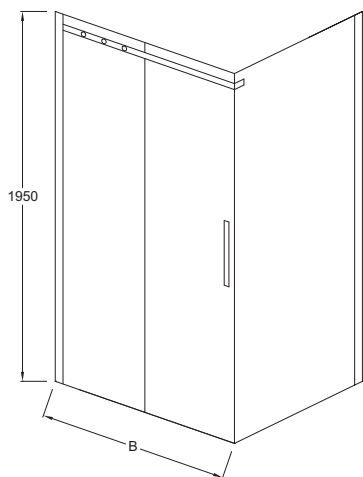

E22C120	E22C140	E22C160	E22C170
Mm	1200	1400	1600	1700
A mini/maxi	1165 / 1185	1365 / 1385	1565 / 1585	1665 / 1685
C	440	540	640	640

Спецификация продукта: Раздвижная дверь 140 см, реверсивная. E22C140. Коллекция: CONTRA. РАЗМЕРЫ (СМ): 195 x 140 см. ВЕС: 65 кг. ТИП УСТАНОВКИ: В нишу или в угол. МИН/МАКС ШИРИНА С ФИКСИРОВАННОЙ ПАНЕЛЬЮ: 136,5 - 138,5 см. ПРОЕМ: 54. ТОЛЩИНА СТЕКЛА В ММ: 8. ТИП ДУШЕВОГО ОГРАЖДЕНИЯ: Раздвижные. УСТАНОВКА: Закрытое пространство. Водонепроницаемость: магниты на раме для надежного закрывания двери, без порожка.