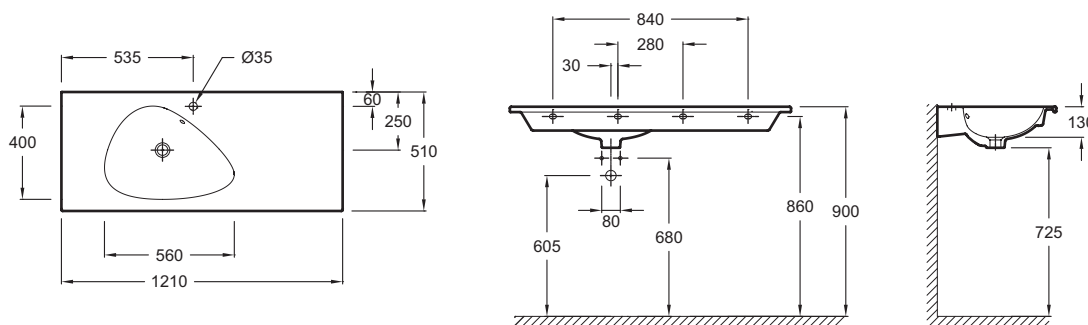

- **РАЗМЕРЫ (СМ):** 121 x 51 см
- **МАТЕРИАЛ:** Керамика
- **РАЗМЕТКА СВЕРЛЕНИЯ ОТВЕРСТИЯ ДЛЯ СМЕСИТЕЛЯ:** 1 сквозное отверстие
- **УСТАНОВКА:** 0
- **ОТВЕРСТИЕ ПЕРЕЛИВА:** С отверстием перелива
- **ПРОДУКТ В КОМПЛЕКТЕ:** (смеситель заказывается отдельно)
- **РЕКОМЕНДОВАННЫЙ СМЕСИТЕЛЬ:** Nouvelle Vague

- **ВЕС:** 30 кг
- **ТИП УСТАНОВКИ:** Подвесные
- **ОТВЕРСТИЯ ДЛЯ СВЕРЛЕНИЯ:** С 1 отверстием для смесителя
- **ГЛАДКАЯ / НЕГЛАДКАЯ НИЖНЯЯ ПОВЕРХНОСТЬ:** Может быть установлено без мебели
- **КОЛИЧЕСТВО РАКОВИН В СТОЛЕШНИЦЕ:** Стандартные
- **РЕКОМЕНДОВАННЫЙ СИФОН:** 0

Продукты для комплектации

- **ЕВ3035:** Мебель 120 см для раковины-столешницы 120 см
- **ЕВ3049:** Зеркало 79 см
- **Е78335:** Однорычажный смеситель для раковины

Связанные продукты

- **ЕВ3054:** Тумба 80 см

Общая информация

Спецификация продукта: Подвесная раковина-столешница 120 см. EXAP112. Коллекция: NOUVELLE VAGUE. РАЗМЕРЫ (СМ): 121 x 51 см. ВЕС: 30 кг. МАТЕРИАЛ: Керамика. ТИП УСТАНОВКИ: Подвесные. РАЗМЕТКА СВЕРЛЕНИЯ ОТВЕРСТИЯ ДЛЯ СМЕСИТЕЛЯ: 1 сквозное отверстие. ОТВЕРСТИЯ ДЛЯ СВЕРЛЕНИЯ: С 1 отверстием для смесителя. УСТАНОВКА: 0. ГЛАДКАЯ / НЕГЛАДКАЯ НИЖНЯЯ ПОВЕРХНОСТЬ: Может быть установлено без мебели. ОТВЕРСТИЕ ПЕРЕЛИВА: С отверстием перелива. КОЛИЧЕСТВО РАКОВИН В СТОЛЕШНИЦЕ: Стандартные. ПРОДУКТ В КОМПЛЕКТЕ: (смеситель заказывается отдельно). РЕКОМЕНДОВАННЫЙ СИФОН: 0. РЕКОМЕНДОВАННЫЙ СМЕСИТЕЛЬ: Nouvelle Vague.