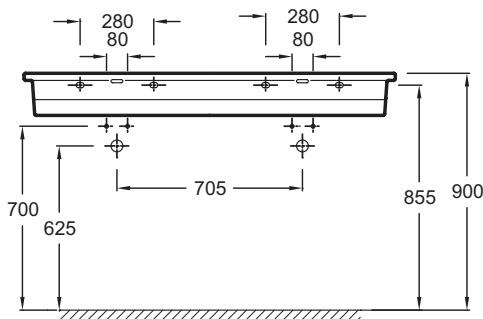

**EXAA112-Z**

**Коллекция:** VOX

**Отделки\*:**

00 - Белый

**Общие характеристики:**

### Технические характеристики

- **РАЗМЕРЫ (СМ):** 140 x 46 см
- **МАТЕРИАЛ:** Керамика
- **НОРМЫ И ПРАВИЛА:** NF
- **ОТВЕРСТИЯ ДЛЯ СВЕРЛЕНИЯ:** С 2 отверстиями для смесителя
- **ГЛАДКАЯ / НЕГЛАДКАЯ НИЖНЯЯ ПОВЕРХНОСТЬ:** Гладкая нижняя поверхность, для установки на мебель
- **КОЛИЧЕСТВО РАКОВИН В СТОЛЕШНИЦЕ:** Двойные
- **РЕКОМЕНДОВАННЫЙ СИФОН:** 0
- **ВЕС:** 34 кг
- **ТИП УСТАНОВКИ:** Подвесные
- **РАЗМЕТКА СВЕРЛЕНИЯ ОТВЕРСТИЯ ДЛЯ СМЕСИТЕЛЯ:** С 2 отверстиями для смесителя
- **УСТАНОВКА:** Двойные
- **ОТВЕРСТИЕ ПЕРЕЛИВА:** С отверстием перелива
- **ПРОДУКТ В КОМПЛЕКТЕ:** (смеситель заказывается отдельно)
- **РЕКОМЕНДОВАННЫЙ СМЕСИТЕЛЬ:** 0

### Общая информация

Спецификация продукта: Двойная подвесная раковина-столешница для установки на мебель, 140 x 46 см. EXAA112-Z. Коллекция: VOX. РАЗМЕРЫ (СМ): 140 x 46 см. ВЕС: 34 кг. МАТЕРИАЛ: Керамика. ТИП УСТАНОВКИ: Подвесные. НОРМЫ И ПРАВИЛА: NF. РАЗМЕТКА СВЕРЛЕНИЯ ОТВЕРСТИЯ ДЛЯ СМЕСИТЕЛЯ: С 2 отверстиями для смесителя. ОТВЕРСТИЯ ДЛЯ СВЕРЛЕНИЯ: С 2 отверстиями для смесителя. УСТАНОВКА: Двойные. ГЛАДКАЯ / НЕГЛАДКАЯ НИЖНЯЯ ПОВЕРХНОСТЬ: Гладкая нижняя поверхность, для установки на мебель. ОТВЕРСТИЕ ПЕРЕЛИВА: С отверстием перелива. КОЛИЧЕСТВО РАКОВИН В СТОЛЕШНИЦЕ: Двойные. ПРОДУКТ В КОМПЛЕКТЕ: (смеситель заказывается отдельно). РЕКОМЕНДОВАННЫЙ СИФОН: 0. РЕКОМЕНДОВАННЫЙ СМЕСИТЕЛЬ: 0.