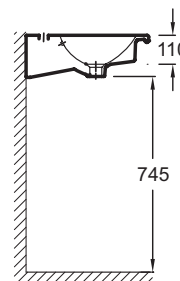

### Технические характеристики

- **РАЗМЕРЫ (СМ):** 140 x 46 см
- **МАТЕРИАЛ:** Керамика
- **НОРМЫ И ПРАВИЛА:** NF
- **ОТВЕРСТИЯ ДЛЯ СВЕРЛЕНИЯ:** С 2 отверстиями для смесителя
- **ГЛАДКАЯ / НЕГЛАДКАЯ НИЖНЯЯ ПОВЕРХНОСТЬ:** Гладкая нижняя поверхность, для установки на мебель
- **КОЛИЧЕСТВО РАКОВИН В СТОЛЕШНИЦЕ:** Двойные
- **РЕКОМЕНДОВАННЫЙ СИФОН:** 0
- **ВЕС:** 34 кг
- **ТИП УСТАНОВКИ:** Подвесные
- **РАЗМЕТКА СВЕРЛЕНИЯ ОТВЕРСТИЯ ДЛЯ СМЕСИТЕЛЯ:** С 2 отверстиями для смесителя
- **УСТАНОВКА:** Двойные
- **ОТВЕРСТИЕ ПЕРЕЛИВА:** С отверстием перелива
- **ПРОДУКТ В КОМПЛЕКТЕ:** (смеситель заказывается отдельно)
- **РЕКОМЕНДОВАННЫЙ СМЕСИТЕЛЬ:** 0

### Общая информация

Спецификация продукта: Двойная подвесная раковина-столешница для установки на мебель, 140 x 46 см. EXAA112-Z. Коллекция: VOX. РАЗМЕРЫ (СМ): 140 x 46 см. ВЕС: 34 кг. МАТЕРИАЛ: Керамика. ТИП УСТАНОВКИ: Подвесные. НОРМЫ И ПРАВИЛА: NF. РАЗМЕТКА СВЕРЛЕНИЯ ОТВЕРСТИЯ ДЛЯ СМЕСИТЕЛЯ: С 2 отверстиями для смесителя. ОТВЕРСТИЯ ДЛЯ СВЕРЛЕНИЯ: С 2 отверстиями для смесителя. УСТАНОВКА: Двойные. ГЛАДКАЯ / НЕГЛАДКАЯ НИЖНЯЯ ПОВЕРХНОСТЬ: Гладкая нижняя поверхность, для установки на мебель. ОТВЕРСТИЕ ПЕРЕЛИВА: С отверстием перелива. КОЛИЧЕСТВО РАКОВИН В СТОЛЕШНИЦЕ: Двойные. ПРОДУКТ В КОМПЛЕКТЕ: (смеситель заказывается отдельно). РЕКОМЕНДОВАННЫЙ СИФОН: 0. РЕКОМЕНДОВАННЫЙ СМЕСИТЕЛЬ: 0.