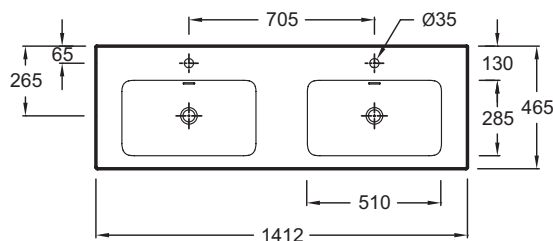

### Технические характеристики

- **РАЗМЕРЫ (СМ):** 140 x 46 см
- **МАТЕРИАЛ:** Керамика
- **НОРМЫ И ПРАВИЛА:** NF
- **ОТВЕРСТИЯ ДЛЯ СВЕРЛЕНИЯ:** С 2 отверстиями для смесителя
- **ГЛАДКАЯ / НЕГЛАДКАЯ НИЖНЯЯ ПОВЕРХНОСТЬ:** Гладкая нижняя поверхность, для установки на мебель
- **КОЛИЧЕСТВО РАКОВИН В СТОЛЕШНИЦЕ:** Двойные
- **РЕКОМЕНДОВАННЫЙ СИФОН:** 0
- **ВЕС:** 34 кг
- **ТИП УСТАНОВКИ:** Подвесные
- **РАЗМЕТКА СВЕРЛЕНИЯ ОТВЕРСТИЯ ДЛЯ СМЕСИТЕЛЯ:** С 2 отверстиями для смесителя
- **УСТАНОВКА:** Двойные
- **ОТВЕРСТИЕ ПЕРЕЛИВА:** С отверстием перелива
- **ПРОДУКТ В КОМПЛЕКТЕ:** (смеситель заказывается отдельно)
- **РЕКОМЕНДОВАННЫЙ СМЕСИТЕЛЬ:** 0

### Общая информация

Спецификация продукта: Двойная подвесная раковина-столешница для установки на мебель, 140 x 46 см. EXAA112-Z. Коллекция: VOX. РАЗМЕРЫ (СМ): 140 x 46 см. ВЕС: 34 кг. МАТЕРИАЛ: Керамика. ТИП УСТАНОВКИ: Подвесные. НОРМЫ И ПРАВИЛА: NF. РАЗМЕТКА СВЕРЛЕНИЯ ОТВЕРСТИЯ ДЛЯ СМЕСИТЕЛЯ: С 2 отверстиями для смесителя. ОТВЕРСТИЯ ДЛЯ СВЕРЛЕНИЯ: С 2 отверстиями для смесителя. УСТАНОВКА: Двойные. ГЛАДКАЯ / НЕГЛАДКАЯ НИЖНЯЯ ПОВЕРХНОСТЬ: Гладкая нижняя поверхность, для установки на мебель. ОТВЕРСТИЕ ПЕРЕЛИВА: С отверстием перелива. КОЛИЧЕСТВО РАКОВИН В СТОЛЕШНИЦЕ: Двойные. ПРОДУКТ В КОМПЛЕКТЕ: (смеситель заказывается отдельно). РЕКОМЕНДОВАННЫЙ СИФОН: 0. РЕКОМЕНДОВАННЫЙ СМЕСИТЕЛЬ: 0.