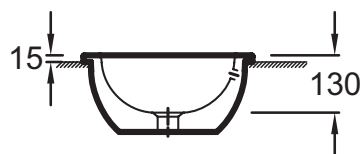

EYH102

Коллекция: VOX

Отделки*:

00 - белый

Общие характеристики:

Преимущества для конечного пользователя

- Комфорт: глубокая раковина для уменьшения количества брызг
- Быстрый уход: Глазурованная внешняя сторона, мягкие края без острых углов

Преимущества при монтаже

- Аккуратная и точная установка: Основание с гладким ободом

Технические характеристики

- Размеры (см): 56 x 39 см
- Материал: Керамика
- Без заглушки для переливного отверстия
- Вес: 13,1 кг
- Отверстие перелива в передней части

Общая информация

Спецификация продукта: Встраиваемая раковина 56,2 x 39,2 см с переливным отверстием. EYH102. Коллекция: VOX. Размеры (см): 56 x 39 см. Вес: 13,1 кг. Материал: Керамика. Отверстие перелива в передней части. Без заглушки для переливного отверстия.