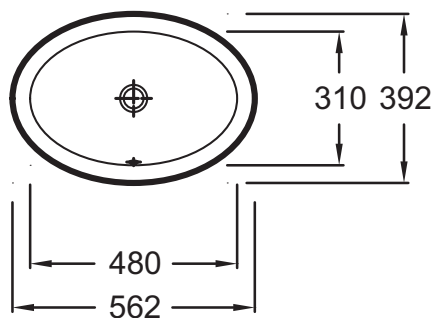

EYH102

Коллекция: VOX

Отделки*:

00 - белый

Общие характеристики:

Преимущества для конечного пользователя

- Комфорт: глубокая раковина для уменьшения количества брызг
- Быстрый уход: Глазурованная внешняя сторона, мягкие края без острых углов

Преимущества при монтаже

- Аккуратная и точная установка: Основание с гладким ободом

Технические характеристики

- Размеры (см): 56 x 39 см
- Материал: Керамика
- Без заглушки для переливного отверстия
- Вес: 13,1 кг
- Отверстие перелива в передней части

Общая информация

Спецификация продукта: Встраиваемая раковина 56,2 x 39,2 см с переливным отверстием. EYH102. Коллекция: VOX. Размеры (см): 56 x 39 см. Вес: 13,1 кг. Материал: Керамика. Отверстие перелива в передней части. Без заглушки для переливного отверстия.