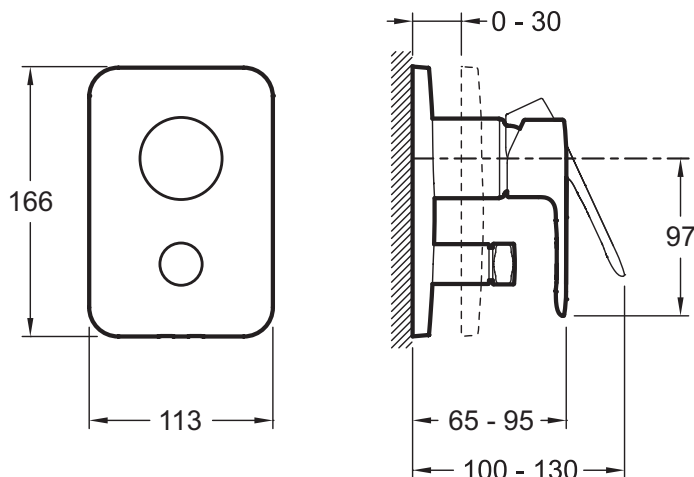

E98714

Коллекция: JULY

Отделки*:

CP - Хром

Технические характеристики

- Размеры (см): х х см
- Автоматический переключатель с функцией блокировки
- Вес: 2,6 кг

Продукты для комплектации

- 98699D: Универсальная система скрытого монтажа

Технический чертеж

Спецификация продукта: Встраиваемый смеситель с переключателем на 2 выхода, лицевая панель July. E98714. Коллекция: JULY. Размеры (см): х х см. Вес: 2,6 кг. Автоматический переключатель с функцией блокировки.