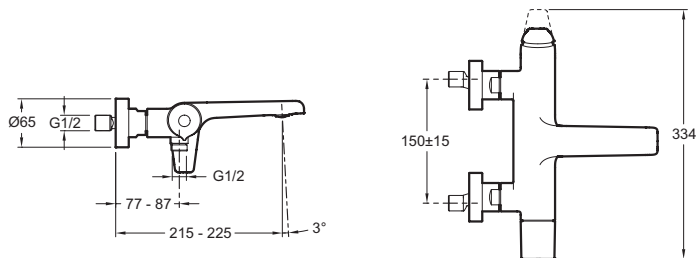

Преимущества при монтаже

- Соединители и настенные крепежи в комплекте

Технические характеристики

- ВЕС: 3,7 кг
- НОРМЫ И ПРАВИЛА: ACS : 14 ACCLY 511
- РАССТОЯНИЕ МЕЖДУ ЦЕНТРОМ ИЗЛИВА И ЦЕНТРАЛЬНОЙ ОСЬЮ КОРПУСА: 215 - 225 мм
- МЕХАНИЗМ: Керамический картридж
- СЛИВ: 0
- УСТАНОВКА: Настенные
- Обратный клапан на выходе для душа

- ТИП УСТАНОВКИ: Крепление к стене
- РАСХОД ВОДЫ: 21 л/мин при давлении 3 бар
- ПОДКЛЮЧЕНИЕ: С соединителями и настенными крепежами
- РАЗМЕТКА ОТВЕРСТИЙ: 150 мм +-15
- ОДНОРЫЧАЖНЫЙ СМЕСИТЕЛЬ: МЕХАНИКА
- ГАРАНТИЯ НА ОТДЕЛКУ: 10 лет на покрытие "Хром" и 25 лет на покрытие "Полированный никель"

Технический чертёж

Спецификация продукта: Однорычажный настенный смеситель для ванны/душа. E97369. Коллекция: AVID. ВЕС: 3,7 кг. ТИП УСТАНОВКИ: Крепление к стене. НОРМЫ И ПРАВИЛА: ACS : 14 ACCLY 511. РАСХОД ВОДЫ: 21 л/мин при давлении 3 бар. РАССТОЯНИЕ МЕЖДУ ЦЕНТРОМ ИЗЛИВА И ЦЕНТРАЛЬНОЙ ОСЬЮ КОРПУСА: 215 - 225 мм. ПОДКЛЮЧЕНИЕ: С соединителями и настенными крепежами. МЕХАНИЗМ: Керамический картридж. РАЗМЕТКА ОТВЕРСТИЙ: 150 мм +-15. СЛИВ: 0. ОДНОРЫЧАЖНЫЙ СМЕСИТЕЛЬ: МЕХАНИКА. УСТАНОВКА: Настенные. ГАРАНТИЯ НА ОТДЕЛКУ: 10 лет на покрытие "Хром" и 25 лет на покрытие "Полированный никель". Обратный клапан на выходе для душа.