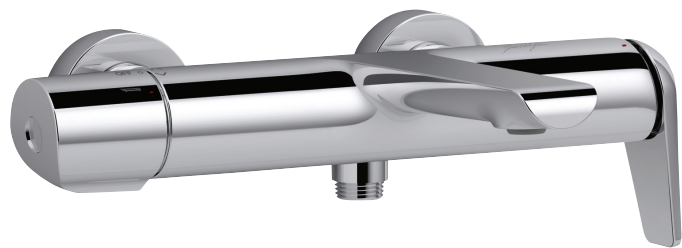

E97369

Коллекция: AVID

Отделки*:

BN -
Полированный
никель

CP - Хром

Общие характеристики:

Преимущества для конечного пользователя

- Простота ухода : Аэратор демонтируется с помощью монеты
- Практичность : Встроенный переключатель в левой ручке
- Гарантия на покрытие PVD Полированный Никель - 25 лет
- Гарантия на смеситель – 5 лет

Преимущества при монтаже

- Соединители и настенные крепежи в комплекте

Технические характеристики

- ВЕС: 3,7 кг
- НОРМЫ И ПРАВИЛА: ACS : 14 ACCLY 511
- РАССТОЯНИЕ МЕЖДУ ЦЕНТРОМ ИЗЛИВА И ЦЕНТРАЛЬНОЙ ОСЬЮ КОРПУСА: 215 - 225 мм
- МЕХАНИЗМ: Керамический картридж
- СЛИВ: 0
- УСТАНОВКА: Настенные
- Обратный клапан на выходе для душа

- ТИП УСТАНОВКИ: Крепление к стене
- РАСХОД ВОДЫ: 21 л/мин при давлении 3 бар
- ПОДКЛЮЧЕНИЕ: С соединителями и настенными крепежами
- РАЗМЕТКА ОТВЕРСТИЙ: 150 мм +-15
- ОДНОРЫЧАЖНЫЙ СМЕСИТЕЛЬ: МЕХАНИКА
- ГАРАНТИЯ НА ОТДЕЛКУ: 10 лет на покрытие "Хром" и 25 лет на покрытие "Полированный никель"

Технический чертёж

Спецификация продукта: Однорычажный настенный смеситель для ванны/душа. E97369. Коллекция: AVID. ВЕС: 3,7 кг. ТИП УСТАНОВКИ: Крепление к стене. НОРМЫ И ПРАВИЛА: ACS : 14 ACCLY 511. РАСХОД ВОДЫ: 21 л/мин при давлении 3 бар. РАССТОЯНИЕ МЕЖДУ ЦЕНТРОМ ИЗЛИВА И ЦЕНТРАЛЬНОЙ ОСЬЮ КОРПУСА: 215 - 225 мм. ПОДКЛЮЧЕНИЕ: С соединителями и настенными крепежами. МЕХАНИЗМ: Керамический картридж. РАЗМЕТКА ОТВЕРСТИЙ: 150 мм +-15. СЛИВ: 0. ОДНОРЫЧАЖНЫЙ СМЕСИТЕЛЬ: МЕХАНИКА. УСТАНОВКА: Настенные. ГАРАНТИЯ НА ОТДЕЛКУ: 10 лет на покрытие "Хром" и 25 лет на покрытие "Полированный никель". Обратный клапан на выходе для душа.