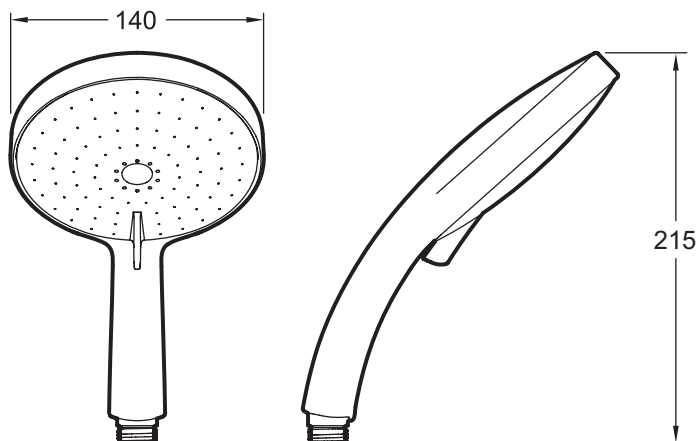

#### Преимущества при монтаже

- Легкая установка: штанга легко устанавливается благодаря распоркам

#### Технические характеристики

- Вес: 0,6 кг
- Антиизвестковое покрытие

#### Связанные продукты

- E12902: 4-х режимный ручной душ диаметром 90 мм
- E12914: 5-ти режимный ручной душ диаметром 110 мм

#### Технический чертёж

Спецификация продукта: 5-ти режимный ручной душ диаметром 140 мм. E12978. Коллекция: CITRUS. Вес: 0,6 кг. Антиизвестковое покрытие.