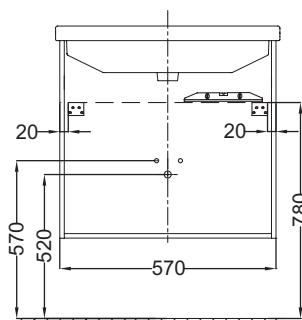

- РАЗМЕРЫ (СМ): 57 x 47 x 56 см
- МАТЕРИАЛ: Меламин
- МЕСТО ДЛЯ ХРАНЕНИЯ: 2 дверцы с механизмом "плавное закрывание"
- ПРОДУКТ В КОМПЛЕКТЕ: (смеситель и раковина заказываются отдельно)
- ФИКСАЦИЯ: Установщику понадобится набор крепежей для монтажа на стену
- В качестве опции: основа для мебели 57 см EB1296, ножки В32 см EB918

Технический чертёж

Спецификация продукта: Мебель 57 см для раковины-столешницы. EB1280. Коллекция: СТРУКТУРА. РАЗМЕРЫ (СМ): 57 x 47 x 56 см. ВЕС: 20 кг. МАТЕРИАЛ: Меламин. ТИП УСТАНОВКИ: Подвесная. МЕСТО ДЛЯ ХРАНЕНИЯ: 2 дверцы с механизмом "плавное закрывание". РЕШЕНИЕ ХРАНЕНИЯ: Дверцы. ПРОДУКТ В КОМПЛЕКТЕ: (смеситель и раковина заказываются отдельно). ВНУТРЕННЯЯ СИСТЕМА ХРАНЕНИЯ: Полочка из меламина. ФИКСАЦИЯ: Установщику понадобится набор крепежей для монтажа на стену. РЕКОМЕНДОВАННЫЙ СМЕСИТЕЛЬ: Смесители Toobi - плавные линии и природный поток воды. В качестве опции: основа для мебели 57 см EB1296, ножки В32 см EB918. Лаковое покрытие недоступно для этой коллекции.