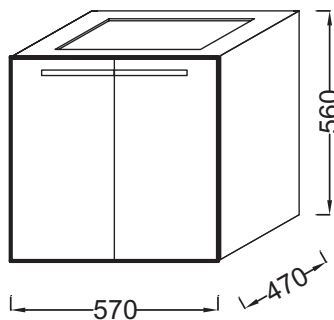

EB1280

Коллекция: СТРУКТУРА

Отделки*:

N14 - Серый
Антрацит

N18 - Белый
Блестящий

E16 - Ореховое
Дерево

Общие характеристики:

Преимущества для конечного пользователя

- РАЗМЕРЫ (СМ): 57 x 47 x 56 см
- МАТЕРИАЛ: Меламин
- МЕСТО ДЛЯ ХРАНЕНИЯ: 2 дверцы с механизмом "плавное закрывание"
- ПРОДУКТ В КОМПЛЕКТЕ: (смеситель и раковина заказываются отдельно)
- ФИКСАЦИЯ: Установщику понадобится набор крепежей для монтажа на стену
- В качестве опции: основа для мебели 57 см EB1296, ножки В32 см EB918

- ВЕС: 20 кг
- ТИП УСТАНОВКИ: Подвесная
- РЕШЕНИЕ ХРАНЕНИЯ: Дверцы
- ВНУТРЕННЯЯ СИСТЕМА ХРАНЕНИЯ: Полочка из меламина
- РЕКОМЕНДОВАННЫЙ СМЕСИТЕЛЬ: Смесители Toobi - плавные линии и природный поток воды
- Лаковое покрытие недоступно для этой коллекции

Технический чертёж

Спецификация продукта: Мебель 57 см для раковины-столешницы. EB1280. Коллекция: СТРУКТУРА. РАЗМЕРЫ (СМ): 57 x 47 x 56 см. ВЕС: 20 кг. МАТЕРИАЛ: Меламин. ТИП УСТАНОВКИ: Подвесная. МЕСТО ДЛЯ ХРАНЕНИЯ: 2 дверцы с механизмом "плавное закрывание". РЕШЕНИЕ ХРАНЕНИЯ: Дверцы. ПРОДУКТ В КОМПЛЕКТЕ: (смеситель и раковина заказываются отдельно). ВНУТРЕННЯЯ СИСТЕМА ХРАНЕНИЯ: Полочка из меламина. ФИКСАЦИЯ: Установщику понадобится набор крепежей для монтажа на стену. РЕКОМЕНДОВАННЫЙ СМЕСИТЕЛЬ: Смесители Toobi - плавные линии и природный поток воды. В качестве опции: основа для мебели 57 см EB1296, ножки В32 см EB918. Лаковое покрытие недоступно для этой коллекции.