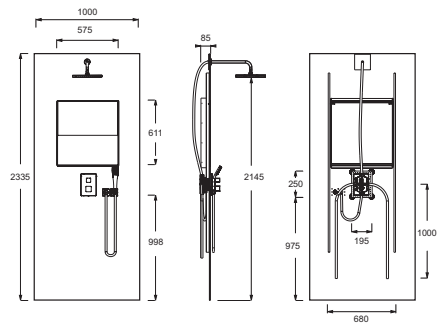

Преимущества при монтаже

- Благодаря удобству сборки продукт устанавливается в короткие сроки
- Сет собран на заводе, поэтому необходимо только подсоединить к сантехническим коммуникациям
- Возможна угловая установка на душевой поддон (как встраиваемый, так и напольный), а также установка на плитку
- Прекрасно подходит для обновления интерьера: позволяет скрыть старую отделку

Технические характеристики

- РАЗМЕРЫ (СМ): 233,50 x 100 x 9 см
- ТИП УСТАНОВКИ: Крепление к стене
- ПРОДУКТ В КОМПЛЕКТЕ: Смеситель в комплекте
- ПОДСВЕТКА: Без подсветки
- ОДНОРЫЧАЖНЫЙ СМЕСИТЕЛЬ: Встроенный термостатический однорычажный смеситель с ограничителем на 38°
- РАСХОД ВОДЫ ВЕРХНЕГО ДУША: 10 л/мин с ограничителем расхода
- ГИБКИЙ ШЛАНГ: Гибкий, нескручивающийся
- Квадратный верхний душ 250 мм, широкое покрытие, расход воды 10 л/мин
- Гибкий нескручивающийся шланг 1,60 м
- Возможный расход воды 26 л/мин
- Настенный держатель для душа
- Декоративная панель на стену для душевой зоны Rapolux

- ВЕС: 150 кг
- ТИП ДУШЕВОГО ОГРАЖДЕНИЯ: 0
- ФОРМА СМЕСИТЕЛЯ: Квадратный
- ОБРЕЗКА ПОД РАЗМЕР: Да (мин ширина: 79 см/мин высота: 218,5 см)
- ТИП СИСТЕМЫ: С системой Modulo
- РАСХОД ВОДЫ РУЧНОГО ДУША: 10 л/мин с ограничителем расхода
- ВМЕСТИМОСТЬ НИШИ ДЛЯ ХРАНЕНИЯ: Двадцать флаконов
- Двухрежимный ручной душ, антиизвестковое покрытие, расход воды 10 л/мин
- Термостатический смеситель на 2 выхода с переключателем на ручке
- Предохранительный упор на 38°C. Максимальная температура 50°C
- Универсальная встраиваемая система Modulo
- Хромированные алюминиевые профили

Общая информация

En angle	X mm	
	Mini	Maxi
E80300		
E803001		
E80301		
E803011	780	1000
E80304		
E803041		
E80305		
E803051		