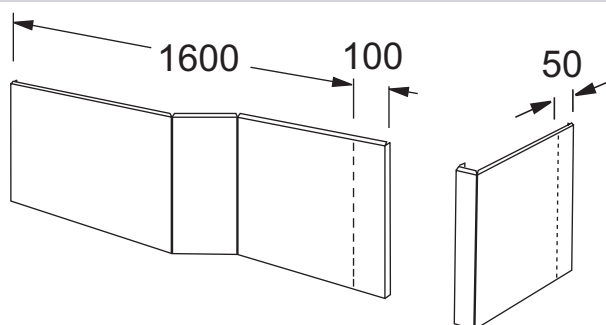

CE6D067

Коллекция: BAIN-DOUCHE MALICE

Отделки*:

00 - Белый

MN - Серый

S38 - Оранжевый

Преимущества для конечного пользователя

- Блестящая отделка: Белый лакированный алюминий является прекрасным завершением пространства ванной
- Функциональная: Контейнер для хранения представлен в трех цветах (белый, оранжевый или серый)

Технические характеристики

- РАЗМЕРЫ (СМ): 170 x 47 см
- ФОРМА: Ассиметричные
- СТУПЕНЬКА: 0
- Реверсивная, собранная на заводе панель
- ВЕС: 16 кг
- АКСЕССУАРЫ: Панель
- СЛИВ: 0
- Соответствует ванне размером 160 x 85 см

Общая информация

Спецификация продукта: Объединенные фронтальная и боковая панели. CE6D067. Коллекция: BAIN-DOUCHE MALICE. РАЗМЕРЫ (СМ): 170 x 47 см. ВЕС: 16 кг. ФОРМА: Ассиметричные. АКСЕССУАРЫ: Панель. СТУПЕНЬКА: 0. СЛИВ: 0. Реверсивная, собранная на заводе панель. Соответствует ванне размером 160 x 85 см.