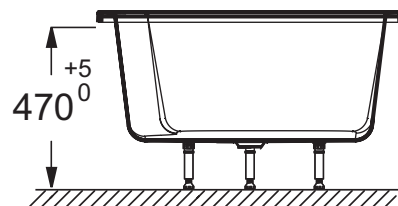

CE6D067

Коллекция: BAIN-DOUCHE MALICE

Отделки*:

00 - Белый

MN - Серый

S38 - Оранжевый

Преимущества для конечного пользователя

- Блестящая отделка: Белый лакированный алюминий является прекрасным завершением пространства ванной
- Функциональная: Контейнер для хранения представлен в трех цветах (белый, оранжевый или серый)

Технические характеристики

- РАЗМЕРЫ (СМ): 170 x 47 см
- ФОРМА: Ассиметричные
- СТУПЕНЬКА: 0
- Реверсивная, собранная на заводе панель
- ВЕС: 16 кг
- АКСЕССУАРЫ: Панель
- СЛИВ: 0
- Соответствует ванне размером 160 x 85 см

Общая информация

Спецификация продукта: Объединенные фронтальная и боковая панели. CE6D067. Коллекция: BAIN-DOUCHE MALICE. РАЗМЕРЫ (СМ): 170 x 47 см. ВЕС: 16 кг. ФОРМА: Ассиметричные. АКСЕССУАРЫ: Панель. СТУПЕНЬКА: 0. СЛИВ: 0. Реверсивная, собранная на заводе панель. Соответствует ванне размером 160 x 85 см.