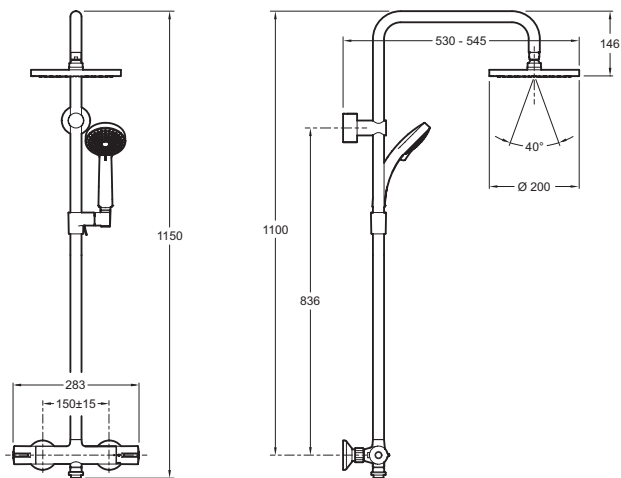

**E45716**

**Коллекция:** JULY

**Отделки\*:**

CP - Хром

**Общие характеристики:**

### Преимущества при монтаже

- Простая установка: поворотный кронштейн для верхнего душа

### Технические характеристики

- Размеры (см): 20 x 20 см
- Четырехрежимный ручной душ Citrus, диаметр 90 мм

- Вес: 6 кг

- Функционирует со всеми типами водонагревателей, минимальная производительность 15 кВт

### Технический чертеж

Спецификация продукта: Душевая колонна с термостатическим смесителем и круглым верхним душем 200 мм. E45716. Коллекция: JULY. Размеры (см): 20 x 20 см. Вес: 6 кг. Четырехрежимный ручной душ Citrus, диаметр 90 мм. Функционирует со всеми типами водонагревателей, минимальная производительность 15 кВт.