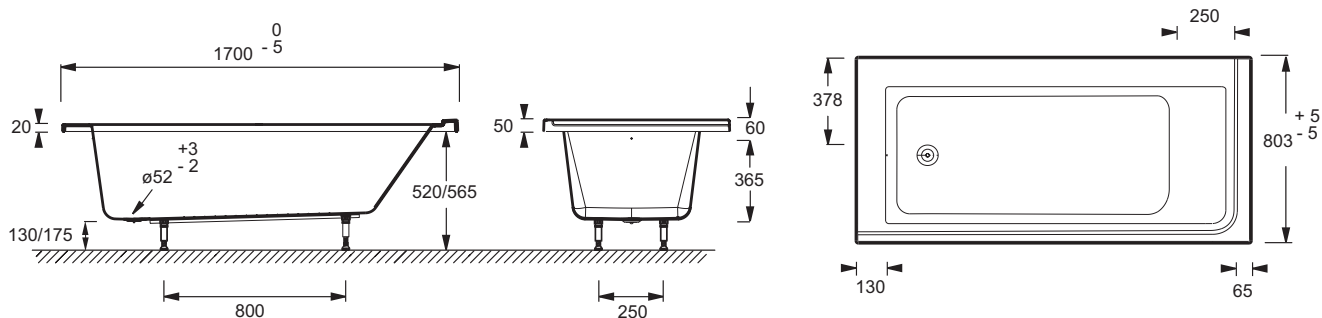

**E6139L**

**Коллекция:** FORMILIA

**Отделка\*:**

00 - Белый

**Общие характеристики:**

### Технические характеристики

- Размеры (см): 170 x 80 см
- Материал: Акрил
- Объем: 270/200
- Вес: 22 кг
- Тип установки: Встраиваемые
- Форма: Прямоугольные

### Общая информация

Спецификация продукта: Ванна левосторонняя 170 x 80 см. E6139L. Коллекция: FORMILIA. Размеры (см): 170 x 80 см. Вес: 22 кг. Материал: Акрил. Тип установки: Встраиваемые. Объем: 270/200. Форма: Прямоугольные.