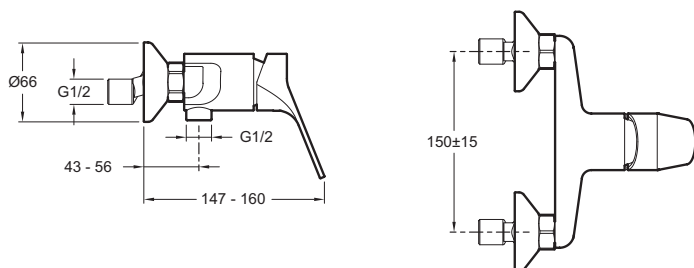

E75765

Коллекция: BRIVE

Отделка\*:

CP - Хром

Общие характеристики:

## Технические характеристики

- Размеры (см): 0 x 0 x 0 см
- Тип установки: Крепление к стене
- Расход воды: 12 l/mn sous 3 bars
- Механизм: Cartouche 2 disques céramique
- Clapet anti-retour sur la sortie douche.

## Преимущества при монтаже

- Raccords et rosaces murales.

- Вес: 1,1 кг
- Нормы и правила: NF : IA - ECAU : E1 C2 A2 U3 (Ge3) - ACS : 15 ACC LY 472
- Подключение: С соединителями и настенными крепежами
- Разметка отверстий: 150 ± 15 мм

## Технический чертеж

Спецификация продукта: Однорычажный настенный смеситель для душа. E75765. Коллекция: BRIVE. Размеры (см): 0 x 0 x 0 см. Вес: 1,1 кг. Тип установки: Крепление к стене. Нормы и правила: NF : IA - ECAU : E1 C2 A2 U3 (Ge3) - ACS : 15 ACC LY 472. Расход воды: 12 l/mn sous 3 bars. Подключение: С соединителями и настенными крепежами. Механизм: Cartouche 2 disques céramique. Разметка отверстий: 150 ± 15 мм. Clapet anti-retour sur la sortie douche..