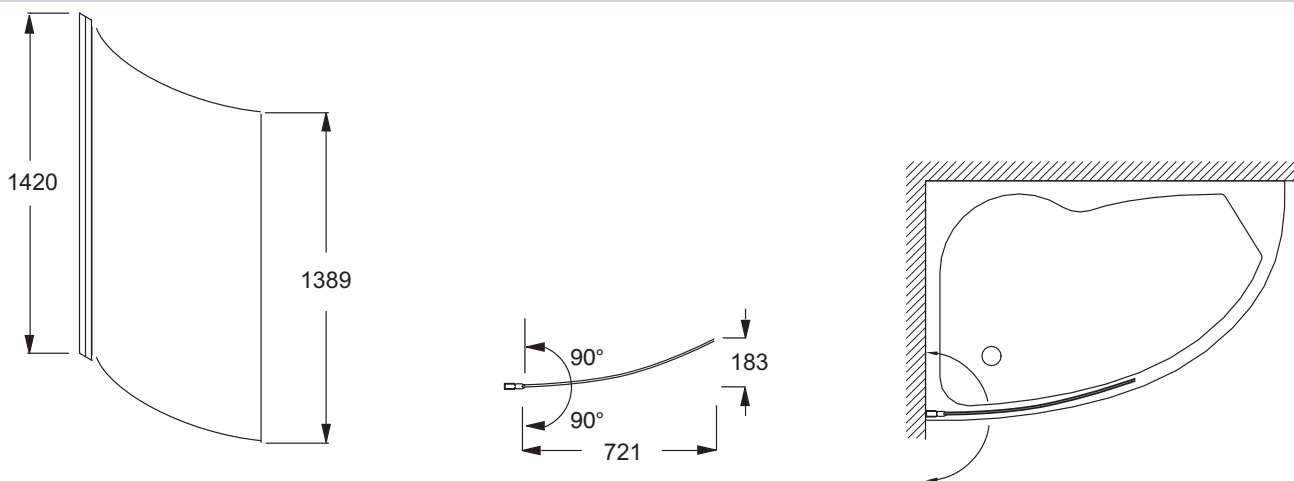

E4910

Коллекция: MICROMEGA DUO

Отделки*:

GA - Серый
Блестящий

Преимущества для конечного пользователя

- Дизайн: Изогнутый экран на ванну
- 1 панель : Толщина стекла 6 мм
- Блестящая отделка: хромированные профили

Технические характеристики

- Размеры (см): 79 x x 140 см
- Вес: 18 кг

Связанные продукты

- E60218: Ванна 150 x 100 см, правосторонняя для установки с ножками (в комплекте)
- E60219: Ванна 150 x 100 см, левосторонняя для установки с ножками (в комплекте)
- E60220: Ванна правосторонняя 150 x 100 см в комплекте с фронтальным экраном и рамой, собранными на заводе
- E60221: Ванна левосторонняя 150 x 100 см в комплекте с фронтальным экраном и рамой, собранными на заводе

Технический чертеж

Спецификация продукта: Изогнутый экран на ванну MicroMega Duo, реверсивный. E4910. Коллекция: MICROMEGA DUO. Размеры (см): 79 x x 140 см. Вес: 18 кг.

*В зависимости от конфигурации компьютера или настроек принтера, технических факторов и характеристик, цвета, которые Вы видите могут не полностью соответствовать настоящим цветам и являются схематическими.