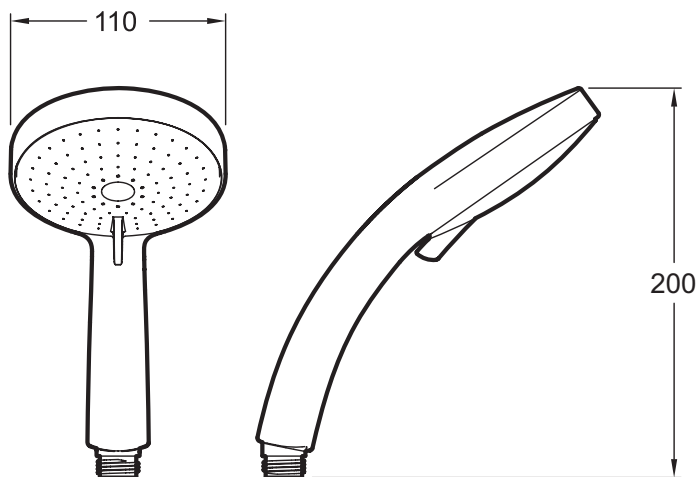

E12914

Коллекция: CITRUS

Отделки\*:

CP - Хром

Общие характеристики:

### Преимущества при монтаже

- Легкая установка: штанга легко устанавливается благодаря распоркам

### Технические характеристики

- РАЗМЕРЫ (СМ): 11 x 11 см
- АКСЕССУАРЫ: РУЧНОЙ ДУШ
- ОДНОРЫЧАЖНЫЙ СМЕСИТЕЛЬ: 0
- ФОРМА ВЕРХНЕГО ДУША: 0
- ТИП ШЛАНГА: 0
- ВЕС: 0,5 кг
- НАЛИЧИЕ СМЕСИТЕЛЯ: 0
- КЛАССИФИКАЦИЯ: 0
- ПЕРЕКЛЮЧАТЕЛЬ: 0
- Антиизвестковое покрытие

### Технический чертёж

Спецификация продукта: 5-ти режимный ручной душ диаметром 110 мм. E12914. Коллекция: CITRUS. РАЗМЕРЫ (СМ): 11 x 11 см. ВЕС: 0,5 кг. АКСЕССУАРЫ: РУЧНОЙ ДУШ. НАЛИЧИЕ СМЕСИТЕЛЯ: 0. ОДНОРЫЧАЖНЫЙ СМЕСИТЕЛЬ: 0. КЛАССИФИКАЦИЯ: 0. ФОРМА ВЕРХНЕГО ДУША: 0. ПЕРЕКЛЮЧАТЕЛЬ: 0. ТИП ШЛАНГА: 0. Антиизвестковое покрытие.