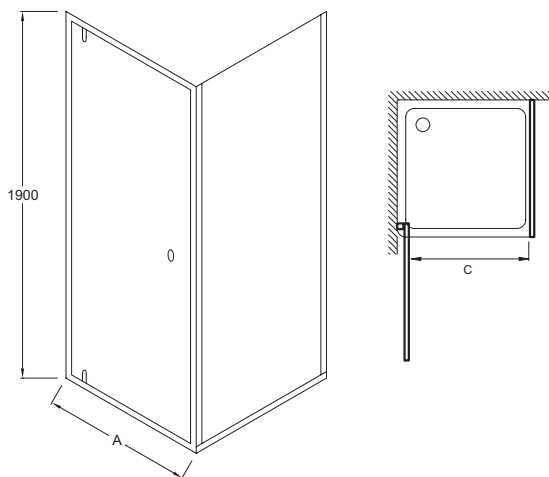

E14P80	E14P90	E14P100
Mm	800	900	1000
Amini/maxi	761-786	861-886	961-986
C	560	660	760