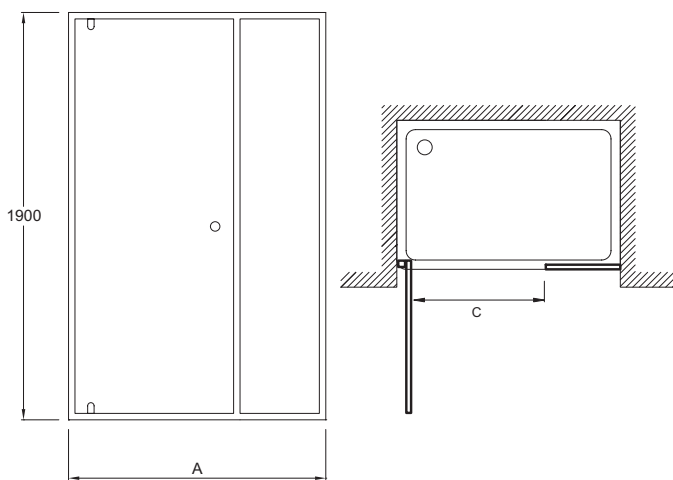

Технические характеристики

- РАЗМЕРЫ (СМ): 190 x 90 см
- МИН/МАКС ШИРИНА ДЛЯ УСТАНОВКИ В НИШУ: 84,5 - 89,5 см
- ПРОЕМ: 66
- ТОЛЩИНА СТЕКЛА В ММ: 6
- УСТАНОВКА: Закрытое пространство
- Может быть установлена в нишу или угол с фиксированной боковой панелью
- Дополнительно: увеличивающий до 15 мм профиль

Преимущества при монтаже

- Простая установка: заводская предустановка
- Регулировка по стене - каждый профиль до 25 мм

- ТИП УСТАНОВКИ: Угловые
- МИН/МАКС ШИРИНА С ФИКСИРОВАННОЙ ПАНЕЛЬЮ: 86,1 - 88,6 см
- УСТАНОВКА: Реверсивная
- ТИП ДУШЕВОГО ОГРАЖДЕНИЯ: Складывающиеся
- Распашная дверь (лево- и правосторонняя модель)
- Дополнительно: Можно расширить душевое пространство при помощи 1 или 2 дополнительных фиксированных душевых панелей 40 см

Связанные продукты

- E9A1323: Хромированный профиль для ограждения

Технический чертеж

	E14P80	E14P90	E14P100
Mm	800	900	1000
Amini/maxi	745-795	845-895	945-995
C	560	660	760

	E14P80	E14P90	E14P100
Mm	800	900	1000
Amini/maxi	761-786	861-886	961-986
C	560	660	760

	E14P80 +E14L40	E14P90 +E14L40	E14P100 +E14L40
Mm	1200	1300	1400
Amini/maxi	1145-1220	1245-1320	1345-1420
C	560	660	760