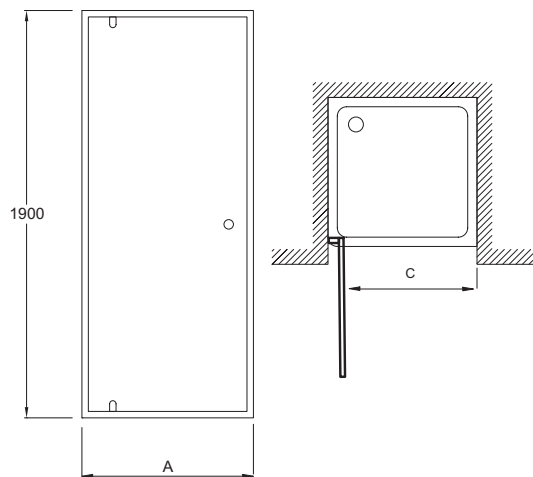

Технические характеристики

- РАЗМЕРЫ (СМ): 190 x 90 см
- МИН/МАКС ШИРИНА ДЛЯ УСТАНОВКИ В НИШУ: 84,5 - 89,5 см
- ПРОЕМ: 66
- ТОЛЩИНА СТЕКЛА В ММ: 6
- УСТАНОВКА: Закрытое пространство
- Может быть установлена в нишу или угол с фиксированной боковой панелью
- Дополнительно: увеличивающий до 15 мм профиль

Преимущества при монтаже

- Простая установка: заводская предустановка
- Регулировка по стене - каждый профиль до 25 мм

- ТИП УСТАНОВКИ: Угловые
- МИН/МАКС ШИРИНА С ФИКСИРОВАННОЙ ПАНЕЛЬЮ: 86,1 - 88,6 см
- УСТАНОВКА: Реверсивная
- ТИП ДУШЕВОГО ОГРАЖДЕНИЯ: Складывающиеся
- Распашная дверь (лево- и правосторонняя модель)
- Дополнительно: Можно расширить душевое пространство при помощи 1 или 2 дополнительных фиксированных душевых панелей 40 см

Связанные продукты

- E9A1323: Хромированный профиль для ограждения

Технический чертеж

	E14P80	E14P90	E14P100
Mm	800	900	1000
Amini/maxi	745-795	845-895	945-995
C	560	660	760

	E14P80	E14P90	E14P100
Mm	800	900	1000
Amini/maxi	761-786	861-886	961-986
C	560	660	760

	E14P80 +E14L40	E14P90 +E14L40	E14P100 +E14L40
Mm	1200	1300	1400
Amini/maxi	1145-1220	1245-1320	1345-1420
C	560	660	760