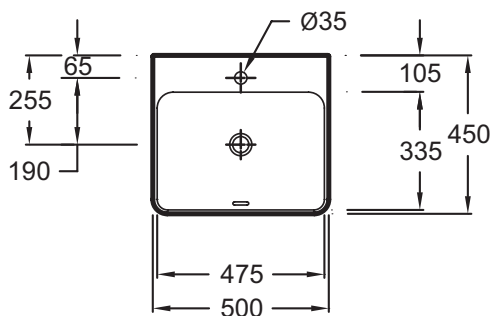

EVE112

Коллекция: VOX

Отделки*:

00 - Белый

Общие характеристики:

Преимущества для конечного пользователя

- Широкий выбор: 6 размеров, с/без отверстия для смесителя, с/без переливного отверстия, 1 или 2 размеченных отверстия
- Быстрый уход: Глазированная с 3-х сторон, мягкие края без острых углов
- Эстетическая: Переливное прямоугольное отверстие в передней части, с заглушкой, высота бортика уменьшена до 10.5 см

Преимущества при монтаже

- Аккуратная установка: Гладкая нижняя поверхность. Глубина чаши не превышает общей высоты раковины, без переливного отверстия и отверстия для смесителя

Технические характеристики

- Размеры (см): 50 x 45 см
- Разметка сверления отверстия для смесителя: С 1 отверстием для смесителя

- Вес: 12,3 кг
- В комплекте: заглушка для переливного отверстия

Общая информация

Спецификация продукта: Накладная раковина 50 x 45 см, 1 отверстием для смесителя. EVE112. Коллекция: VOX. Размеры (см): 50 x 45 см. Вес: 12,3 кг. Разметка сверления отверстия для смесителя: С 1 отверстием для смесителя. В комплекте: заглушка для переливного отверстия.