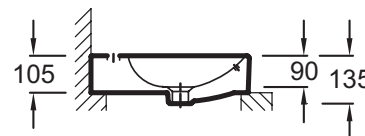

EVE112

Коллекция: VOX

Отделки*:

00 - Белый

Общие характеристики:

Преимущества для конечного пользователя

- Широкий выбор: 6 размеров, с/без отверстия для смесителя, с/без переливного отверстия, 1 или 2 размеченных отверстия
- Быстрый уход: Глазированная с 3-х сторон, мягкие края без острых углов
- Эстетическая: Переливное прямоугольное отверстие в передней части, с заглушкой, высота бортика уменьшена до 10.5 см

Преимущества при монтаже

- Аккуратная установка: Гладкая нижняя поверхность. Глубина чаши не превышает общей высоты раковины, без переливного отверстия и отверстия для смесителя

Технические характеристики

- Размеры (см): 50 x 45 см
- Разметка сверления отверстия для смесителя: С 1 отверстием для смесителя

- Вес: 12,3 кг
- В комплекте: заглушка для переливного отверстия

Общая информация

Спецификация продукта: Накладная раковина 50 x 45 см, 1 отверстием для смесителя. EVE112. Коллекция: VOX. Размеры (см): 50 x 45 см. Вес: 12,3 кг. Разметка сверления отверстия для смесителя: С 1 отверстием для смесителя. В комплекте: заглушка для переливного отверстия.