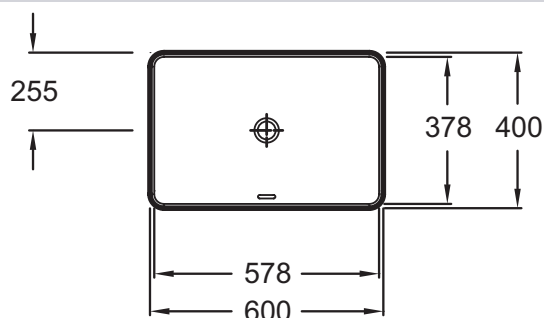

EVF102

Коллекция: VOX

Отделки*:

00 - Белый

Преимущества для конечного пользователя

- Широкий выбор: 6 размеров, с/без отверстия для смесителя, с/без переливного отверстия, 1 или 2 размеченных отверстия
- Эстетическая: Переливное прямоугольное отверстие в передней части, с заглушкой, высота бортика уменьшена до 10.5 см

Преимущества при монтаже

- Аккуратная установка: Гладкая нижняя поверхность. Глубина чаши не превышает общей высоты раковины, без переливного отверстия и отверстия для смесителя

Технические характеристики

- Размеры (см): 60 x 40 см
- В комплекте: заглушка для переливного отверстия

- Вес: 12,1 кг

Продукты для комплектации

- EV74-2000: Столешница 2000 мм с 2 отверстиями для раковин Vox

Общая информация

Спецификация продукта: Накладная раковина 60 x 40 см с переливным отверстием в передней части и без отверстия для смесителя. EVF102. Коллекция: VOX. Размеры (см): 60 x 40 см. Вес: 12,1 кг. В комплекте: заглушка для переливного отверстия.