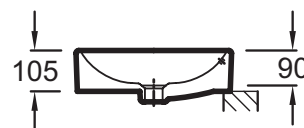

EVF102

Коллекция: VOX

Отделки*:

00 - Белый

Преимущества для конечного пользователя

- Широкий выбор: 6 размеров, с/без отверстия для смесителя, с/без переливного отверстия, 1 или 2 размеченных отверстия
- Эстетическая: Переливное прямоугольное отверстие в передней части, с заглушкой, высота бортика уменьшена до 10.5 см

Преимущества при монтаже

- Аккуратная установка: Гладкая нижняя поверхность. Глубина чаши не превышает общей высоты раковины, без переливного отверстия и отверстия для смесителя

Технические характеристики

- Размеры (см): 60 x 40 см
- В комплекте: заглушка для переливного отверстия

- Вес: 12,1 кг

Продукты для комплектации

- EV74-2000: Столешница 2000 мм с 2 отверстиями для раковин Vox

Общая информация

Спецификация продукта: Накладная раковина 60 x 40 см с переливным отверстием в передней части и без отверстия для смесителя. EVF102. Коллекция: VOX. Размеры (см): 60 x 40 см. Вес: 12,1 кг. В комплекте: заглушка для переливного отверстия.