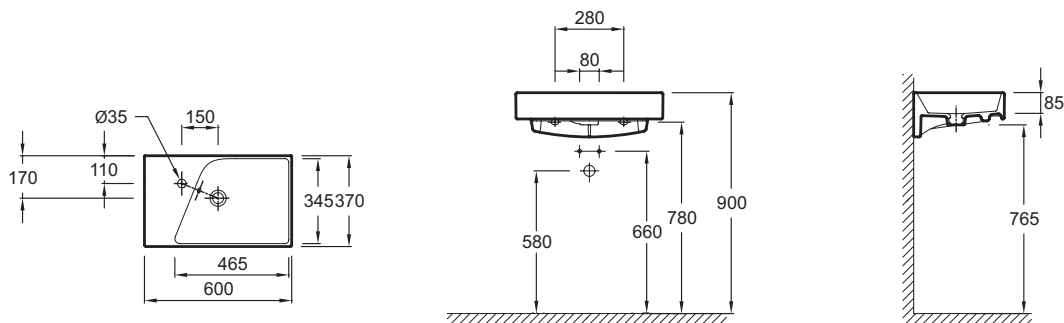

Технические характеристики

- Размеры (см): 60 x 37 см
- Вес: 15,6 кг
- Разметка сверления отверстия для смесителя: 1 отверстие для смесителя слева
- Подвесная раковина-столешница. Может устанавливаться на мебель

Связанные продукты

- E4121: Полотенцедержатель, монтаж к раковине-столешнице 60 см и 120 см
- E78296: Слив для встраиваемых раковин с переливом
- E4123: Ножки для раковины-столешницы Rythmik 60 и 80 см
- E78297: Хромированный бутылочный сифон

Общая информация

Спецификация продукта: Подвесная раковина-столешница 60 x 37 см. EXR112. Коллекция: RYTHMIK. Размеры (см): 60 x 37 см. Вес: 15,6 кг. Разметка сверления отверстия для смесителя: 1 отверстие для смесителя слева. Подвесная раковина-столешница. Может устанавливаться на мебель.