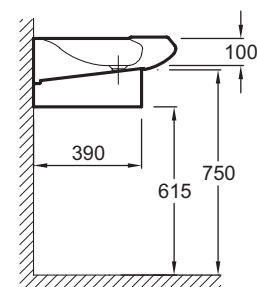

E1292-09

Коллекция: STILLNESS

Отделки*:

00 - Белый

Технические характеристики

- Вес: 32 кг

Продукты для комплектации

- E78291: Удлиненный бутылочный сифон
- E985-4:

Связанные продукты

- EB2006D: Подвесная колонна 40 см, шарниры справа
- E75627: Полупьедестал
- EB2000: Мебель под раковину-столешницу E1292 120 см (установка по центру)
- EB2001: Мебель под раковину-столешницу E1292 120 см
- EB2002: Мебель под раковину-столешницу E1292 80 см
- EB2004: Дополнительный модуль 80 см
- EB2005: Дополнительный модуль 40 см
- EB2006G: Подвесная колонна 40 см, шарниры слева
- EB2007:
- EB2008:

Общая информация

Спецификация продукта: Керамическая столешница. E1292-09. Коллекция: STILLNESS. Вес: 32 кг.