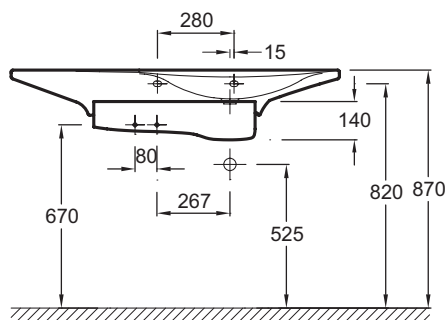

E1292-09

Коллекция: STILLNESS

Отделки*:

00 - Белый

Технические характеристики

- Вес: 32 кг

Продукты для комплектации

- E78291: Удлиненный бутылочный сифон
- E985-4:

Связанные продукты

- EB2006D: Подвесная колонна 40 см, шарниры справа
- E75627: Полупьедестал
- EB2000: Мебель под раковину-столешницу E1292 120 см (установка по центру)
- EB2001: Мебель под раковину-столешницу E1292 120 см
- EB2002: Мебель под раковину-столешницу E1292 80 см
- EB2004: Дополнительный модуль 80 см
- EB2005: Дополнительный модуль 40 см
- EB2006G: Подвесная колонна 40 см, шарниры слева
- EB2007:
- EB2008:

Общая информация

Спецификация продукта: Керамическая столешница. E1292-09. Коллекция: STILLNESS. Вес: 32 кг.