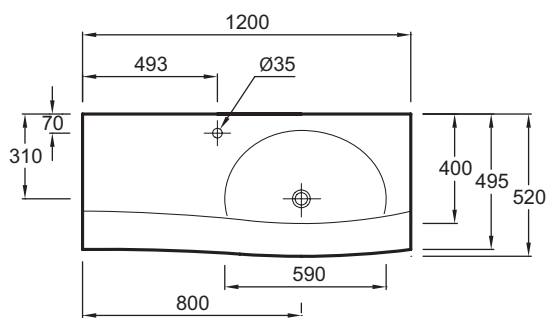

E1292-09

Коллекция: STILLNESS

Отделки*:

00 - Белый

Технические характеристики

- Вес: 32 кг

Продукты для комплектации

- E78291: Удлиненный бутылочный сифон
- E985-4:

Связанные продукты

- EB2006D: Подвесная колонна 40 см, шарниры справа
- E75627: Полупьедестал
- EB2000: Мебель под раковину-столешницу E1292 120 см (установка по центру)
- EB2001: Мебель под раковину-столешницу E1292 120 см
- EB2002: Мебель под раковину-столешницу E1292 80 см
- EB2004: Дополнительный модуль 80 см
- EB2005: Дополнительный модуль 40 см
- EB2006G: Подвесная колонна 40 см, шарниры слева
- EB2007:
- EB2008:

Общая информация

Спецификация продукта: Керамическая столешница. E1292-09. Коллекция: STILLNESS. Вес: 32 кг.