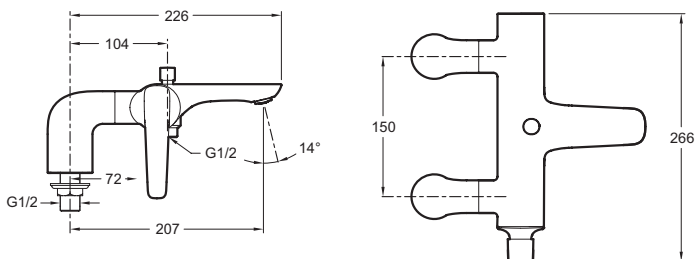

E72320

Коллекция: ALEO+

Отделка*:

CP - Хром

Технические характеристики

- ВЕС: 3 кг
- РАССТОЯНИЕ МЕЖДУ ЦЕНТРОМ ИЗЛИВА И ЦЕНТРАЛЬНОЙ ОСЬЮ КОРПУСА: 208 мм
- РАЗМЕТКА ОТВЕРСТИЙ: 150 ± 15 мм
- МОДЕЛЬ СМЕСИТЕЛЯ ДЛЯ КУХНИ: Механика
- УСТАНОВКА: На борт ванны
- РАСХОД ВОДЫ: 26 л/мин
- МЕХАНИЗМ: Керамический картридж
- СЛИВ: 0
- ОДНОРЫЧАЖНЫЙ СМЕСИТЕЛЬ: МЕХАНИКА
- ГАРАНТИЯ НА ОТДЕЛКУ: 10 лет

Технический чертёж

Спецификация продукта: Однорычажный смеситель для ванны/душа, устанавливаемый на деку. E72320. Коллекция: ALEO+. ВЕС: 3 кг. РАСХОД ВОДЫ: 26 л/мин. РАССТОЯНИЕ МЕЖДУ ЦЕНТРОМ ИЗЛИВА И ЦЕНТРАЛЬНОЙ ОСЬЮ КОРПУСА: 208 мм. МЕХАНИЗМ: Керамический картридж. РАЗМЕТКА ОТВЕРСТИЙ: 150 ± 15 мм. СЛИВ: 0. МОДЕЛЬ СМЕСИТЕЛЯ ДЛЯ КУХНИ: Механика. ОДНОРЫЧАЖНЫЙ СМЕСИТЕЛЬ: МЕХАНИКА. УСТАНОВКА: На борт ванны. ГАРАНТИЯ НА ОТДЕЛКУ: 10 лет.