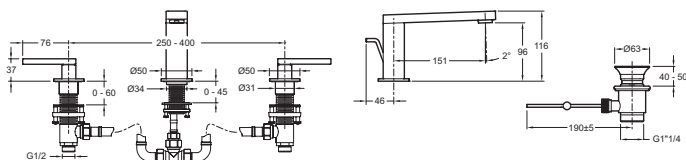

E73060-4

Коллекция: COMPOSED

Отделки*:

Общие характеристики:

Преимущества для конечного пользователя

- Металлический слив с заглушкой
- Гарантия на покрытие Нержавеющая Сталь - 25 лет

Технические характеристики

- РАЗМЕРЫ (СМ): 23,50 x 8,80 см
- ТИП УСТАНОВКИ: 3 отверстия
- ВЫСОТА ПОД ИЗЛИВОМ: 116
- МЕХАНИЗМ: Кран-буксы с керамическим диском
- ЭКОНОМИЧНОЕ ПОТРЕБЛЕНИЕ: Экономия воды и энергии
- ОДНОРЫЧАЖНЫЙ СМЕСИТЕЛЬ: ДВУРЫЧАЖНЫЙ СМЕСИТЕЛЬ
- ГАРАНТИЯ НА ОТДЕЛКУ: 10 лет на покрытие "Хром" и 25 лет на покрытие "Титан"
- Аэратор с антиизвестковым покрытием
- ВЕС: 4,5 кг
- РАСХОД ВОДЫ: Максимум 5 л/мин
- РАССТОЯНИЕ МЕЖДУ ЦЕНТРОМ ИЗЛИВА И ЦЕНТРАЛЬНОЙ ОСЬЮ КОРПУСА: 151
- РАЗМЕТКА ОТВЕРСТИЙ: 250 - 400
- СЛИВ: С донным клапаном
- УСТАНОВКА: 3 отверстия
- «Ручки-бруски»

Технический чертёж

Спецификация продукта: Смеситель. E73060-4. Коллекция: COMPOSED. РАЗМЕРЫ (СМ): 23,50 x 8,80 см. ВЕС: 4,5 кг. ТИП УСТАНОВКИ: 3 отверстия. РАСХОД ВОДЫ: Максимум 5 л/мин. ВЫСОТА ПОД ИЗЛИВОМ: 116. РАССТОЯНИЕ МЕЖДУ ЦЕНТРОМ ИЗЛИВА И ЦЕНТРАЛЬНОЙ ОСЬЮ КОРПУСА: 151. МЕХАНИЗМ: Кран-буксы с керамическим диском. РАЗМЕТКА ОТВЕРСТИЙ: 250 - 400. ЭКОНОМИЧНОЕ ПОТРЕБЛЕНИЕ: Экономия воды и энергии. СЛИВ: С донным клапаном. ОДНОРЫЧАЖНЫЙ СМЕСИТЕЛЬ: ДВУРЫЧАЖНЫЙ СМЕСИТЕЛЬ. УСТАНОВКА: 3 отверстия. ГАРАНТИЯ НА ОТДЕЛКУ: 10 лет на покрытие "Хром" и 25 лет на покрытие "Титан". «Ручки-бруски». Аэратор с антиизвестковым покрытием.