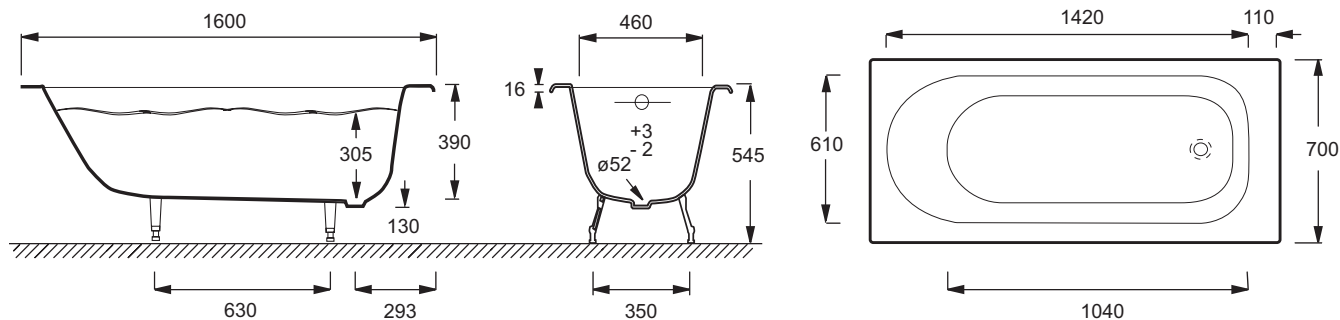

E2931

Коллекция: SOISSONS

Отделка*:

00 - Белый

Общие характеристики:

Преимущества для конечного пользователя

- Дизайн: Модная ванна, способная угодить любому, даже самому взыскательному вкусу.
- Безопасность: Антискользящее покрытие

Технические характеристики

- Размеры (см): 160 x 70 см
- Материал: Чугун
- Объем: 145/75
- Диаметр слива: 5.2 см
- Дополнительная опция: Антискользящее покрытие (для этого добавьте -F к коду модели (например, E2921-F-00))
- Вес: 90 кг
- Тип установки: Встраиваемые
- Форма: Прямоугольные
- Размеры основания: 104 x 40 см

Общая информация

Спецификация продукта: Ванна 160 x 70 см. E2931. Коллекция: SOISSONS. Размеры (см): 160 x 70 см. Вес: 90 кг. Материал: Чугун. Тип установки: Встраиваемые. Объем: 145/75. Форма: Прямоугольные. Диаметр слива: 5.2 см. Размеры основания: 104 x 40 см. Дополнительная опция: Антискользящее покрытие (для этого добавьте -F к коду модели (например, E2921-F-00)).