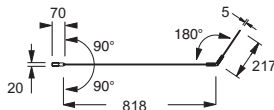

E4930

Коллекция: BAIN-DOUCHE NEO

Отделка*:

GA - Серый
Блестящий

Общие характеристики:

Преимущества для конечного пользователя

- Блестящая отделка: Хромированный профиль. Хромированные петли
- Облегченный доступ: Первая панель открывается внутрь/наружу на 90°, вторая панель - внутрь на 180°.
- Стойкость: Безопасное стекло 6 мм

Преимущества при монтаже

- Двусторонняя: Может использоваться с обеих сторон (справа/слева)

Технические характеристики

- РАЗМЕРЫ (СМ): 142 x 111,50 см
- МАТЕРИАЛ: Стекло
- СТУПЕНЬКА: 0
- ВЕС: 18 кг
- АКССУАРЫ: Душевой экран
- СЛИВ: 0

Общая информация

Спецификация продукта: Экран на ванну с двойной панелью. E4930. Коллекция: BAIN-DOUCHE NEO. РАЗМЕРЫ (СМ): 142 x 111,50 см. ВЕС: 18 кг. МАТЕРИАЛ: Стекло. АКССУАРЫ: Душевой экран. СТУПЕНЬКА: 0. СЛИВ: 0.