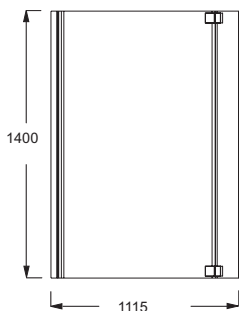

E4930

Коллекция: BAIN-DOUCHE NEO

Отделка*:

GA - Серый
Блестящий

Общие характеристики:

Преимущества для конечного пользователя

- Блестящая отделка: Хромированный профиль. Хромированные петли
- Облегченный доступ: Первая панель открывается внутрь/наружу на 90°, вторая панель - внутрь на 180°.
- Стойкость: Безопасное стекло 6 мм

Преимущества при монтаже

- Двусторонняя: Может использоваться с обеих сторон (справа/слева)

Технические характеристики

- РАЗМЕРЫ (СМ): 142 x 111,50 см
- МАТЕРИАЛ: Стекло
- СТУПЕНЬКА: 0
- ВЕС: 18 кг
- АКССУАРЫ: Душевой экран
- СЛИВ: 0

Общая информация

Спецификация продукта: Экран на ванну с двойной панелью. E4930. Коллекция: BAIN-DOUCHE NEO. РАЗМЕРЫ (СМ): 142 x 111,50 см. ВЕС: 18 кг. МАТЕРИАЛ: Стекло. АКССУАРЫ: Душевой экран. СТУПЕНЬКА: 0. СЛИВ: 0.