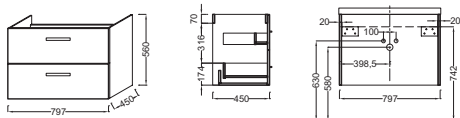

### Технические характеристики

- Размеры (см): 79,7 x 45 x 56 см
- Вес: 27 кг
- Материал: Лак или меламин или декор под дерево
- Тип установки: Подвесная

### Продукты для комплектации

- EXT112: Раковина 81 см

### Технический чертеж

Спецификация продукта: Мебель под раковину-столешницу 81 см EXT112. EB391. Коллекция: OLA. Размеры (см): 79,7 x 45 x 56 см. Вес: 27 кг. Материал: Лак или меламин или декор под дерево. Тип установки: Подвесная.