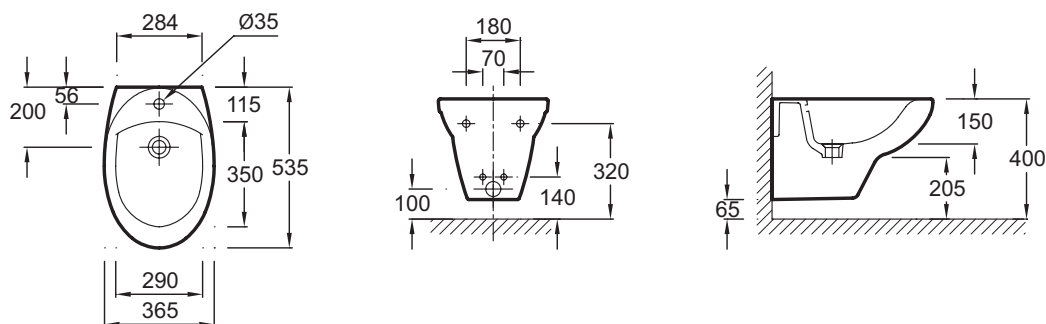

**E4189**

**Коллекция:** PATIO

**Отделка\*:**

00 - Белый

**Общие характеристики:**

### Технические характеристики

- Размеры (см): 36,50 x 53,50 см
- Вес: 14,5 кг
- Материал: Керамика
- Высота: Стандартные
- 1 выпускное отверстие

### Общая информация

Спецификация продукта: Подвесное биде 53,5 x 36,5 см. E4189. Коллекция: PATIO. Размеры (см): 36,50 x 53,50 см. Вес: 14,5 кг. Материал: Керамика. Высота: Стандартные. 1 выпускное отверстие.