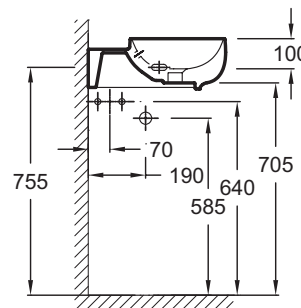

EGL112

Коллекция: NOUVELLE VAGUE

Отделка*:

00 - Белый

Технические характеристики

- РАЗМЕРЫ (СМ): 46 x 46 см
- МАТЕРИАЛ: Керамика
- РАЗМЕТКА СВЕРЛЕНИЯ ОТВЕРСТИЯ ДЛЯ СМЕСИТЕЛЯ: 1 сквозное отверстие
- УСТАНОВКА: 0
- ОТВЕРСТИЕ ПЕРЕЛИВА: С отверстием перелива
- ПРОДУКТ В КОМПЛЕКТЕ: (смеситель заказывается отдельно)
- РЕКОМЕНДОВАННЫЙ СМЕСИТЕЛЬ: Nouvelle Vague
- ВЕС: 12 кг
- ТИП УСТАНОВКИ: Подвесные
- ОТВЕРСТИЯ ДЛЯ СВЕРЛЕНИЯ: С 1 отверстием для смесителя
- ГЛАДКАЯ / НЕГЛАДКАЯ НИЖНЯЯ ПОВЕРХНОСТЬ: 0
- КОЛИЧЕСТВО РАКОВИН В СТОЛЕШНИЦЕ: 0
- РЕКОМЕНДОВАННЫЙ СИФОН: 0

Продукты для комплектации

- EВ3045G: Тумба для раковины 45 см, шарниры слева
- EВ3045D: Тумба для раковины 45 см, шарниры справа
- E78335: Однорычажный смеситель для раковины

Связанные продукты

- EВ3054: Тумба 80 см

Общая информация

Спецификация продукта: Угловой раковина. EGL112. Коллекция: NOUVELLE VAGUE. РАЗМЕРЫ (СМ): 46 x 46 см. ВЕС: 12 кг. МАТЕРИАЛ: Керамика. ТИП УСТАНОВКИ: Подвесные. РАЗМЕТКА СВЕРЛЕНИЯ ОТВЕРСТИЯ ДЛЯ СМЕСИТЕЛЯ: 1 сквозное отверстие. ОТВЕРСТИЯ ДЛЯ СВЕРЛЕНИЯ: С 1 отверстием для смесителя. УСТАНОВКА: 0. ГЛАДКАЯ / НЕГЛАДКАЯ НИЖНЯЯ ПОВЕРХНОСТЬ: 0. ОТВЕРСТИЕ ПЕРЕЛИВА: С отверстием перелива. КОЛИЧЕСТВО РАКОВИН В СТОЛЕШНИЦЕ: 0. ПРОДУКТ В КОМПЛЕКТЕ: (смеситель заказывается отдельно). РЕКОМЕНДОВАННЫЙ СИФОН: 0. РЕКОМЕНДОВАННЫЙ СМЕСИТЕЛЬ: Nouvelle Vague.