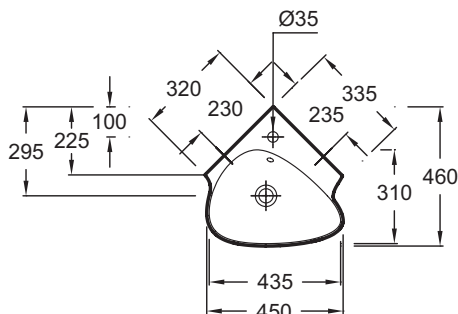

EGL112

Коллекция: NOUVELLE VAGUE

Отделка*:

00 - Белый

Технические характеристики

- РАЗМЕРЫ (СМ): 46 x 46 см
- МАТЕРИАЛ: Керамика
- РАЗМЕТКА СВЕРЛЕНИЯ ОТВЕРСТИЯ ДЛЯ СМЕСИТЕЛЯ: 1 сквозное отверстие
- УСТАНОВКА: 0
- ОТВЕРСТИЕ ПЕРЕЛИВА: С отверстием перелива
- ПРОДУКТ В КОМПЛЕКТЕ: (смеситель заказывается отдельно)
- РЕКОМЕНДОВАННЫЙ СМЕСИТЕЛЬ: Nouvelle Vague
- ВЕС: 12 кг
- ТИП УСТАНОВКИ: Подвесные
- ОТВЕРСТИЯ ДЛЯ СВЕРЛЕНИЯ: С 1 отверстием для смесителя
- ГЛАДКАЯ / НЕГЛАДКАЯ НИЖНЯЯ ПОВЕРХНОСТЬ: 0
- КОЛИЧЕСТВО РАКОВИН В СТОЛЕШНИЦЕ: 0
- РЕКОМЕНДОВАННЫЙ СИФОН: 0

Продукты для комплектации

- EВ3045G: Тумба для раковины 45 см, шарниры слева
- EВ3045D: Тумба для раковины 45 см, шарниры справа
- E78335: Однорычажный смеситель для раковины

Связанные продукты

- EВ3054: Тумба 80 см

Общая информация

Спецификация продукта: Угловой раковина. EGL112. Коллекция: NOUVELLE VAGUE. РАЗМЕРЫ (СМ): 46 x 46 см. ВЕС: 12 кг. МАТЕРИАЛ: Керамика. ТИП УСТАНОВКИ: Подвесные. РАЗМЕТКА СВЕРЛЕНИЯ ОТВЕРСТИЯ ДЛЯ СМЕСИТЕЛЯ: 1 сквозное отверстие. ОТВЕРСТИЯ ДЛЯ СВЕРЛЕНИЯ: С 1 отверстием для смесителя. УСТАНОВКА: 0. ГЛАДКАЯ / НЕГЛАДКАЯ НИЖНЯЯ ПОВЕРХНОСТЬ: 0. ОТВЕРСТИЕ ПЕРЕЛИВА: С отверстием перелива. КОЛИЧЕСТВО РАКОВИН В СТОЛЕШНИЦЕ: 0. ПРОДУКТ В КОМПЛЕКТЕ: (смеситель заказывается отдельно). РЕКОМЕНДОВАННЫЙ СИФОН: 0. РЕКОМЕНДОВАННЫЙ СМЕСИТЕЛЬ: Nouvelle Vague.