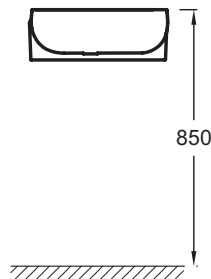

EGL112

Коллекция: NOUVELLE VAGUE

Отделка*:

00 - Белый

Технические характеристики

- РАЗМЕРЫ (СМ): 46 x 46 см
- МАТЕРИАЛ: Керамика
- РАЗМЕТКА СВЕРЛЕНИЯ ОТВЕРСТИЯ ДЛЯ СМЕСИТЕЛЯ: 1 сквозное отверстие
- УСТАНОВКА: 0
- ОТВЕРСТИЕ ПЕРЕЛИВА: С отверстием перелива
- ПРОДУКТ В КОМПЛЕКТЕ: (смеситель заказывается отдельно)
- РЕКОМЕНДОВАННЫЙ СМЕСИТЕЛЬ: Nouvelle Vague
- ВЕС: 12 кг
- ТИП УСТАНОВКИ: Подвесные
- ОТВЕРСТИЯ ДЛЯ СВЕРЛЕНИЯ: С 1 отверстием для смесителя
- ГЛАДКАЯ / НЕГЛАДКАЯ НИЖНЯЯ ПОВЕРХНОСТЬ: 0
- КОЛИЧЕСТВО РАКОВИН В СТОЛЕШНИЦЕ: 0
- РЕКОМЕНДОВАННЫЙ СИФОН: 0

Продукты для комплектации

- EВ3045G: Тумба для раковины 45 см, шарниры слева
- EВ3045D: Тумба для раковины 45 см, шарниры справа
- E78335: Однорычажный смеситель для раковины

Связанные продукты

- EВ3054: Тумба 80 см

Общая информация

Спецификация продукта: Угловой раковина. EGL112. Коллекция: NOUVELLE VAGUE. РАЗМЕРЫ (СМ): 46 x 46 см. ВЕС: 12 кг. МАТЕРИАЛ: Керамика. ТИП УСТАНОВКИ: Подвесные. РАЗМЕТКА СВЕРЛЕНИЯ ОТВЕРСТИЯ ДЛЯ СМЕСИТЕЛЯ: 1 сквозное отверстие. ОТВЕРСТИЯ ДЛЯ СВЕРЛЕНИЯ: С 1 отверстием для смесителя. УСТАНОВКА: 0. ГЛАДКАЯ / НЕГЛАДКАЯ НИЖНЯЯ ПОВЕРХНОСТЬ: 0. ОТВЕРСТИЕ ПЕРЕЛИВА: С отверстием перелива. КОЛИЧЕСТВО РАКОВИН В СТОЛЕШНИЦЕ: 0. ПРОДУКТ В КОМПЛЕКТЕ: (смеситель заказывается отдельно). РЕКОМЕНДОВАННЫЙ СИФОН: 0. РЕКОМЕНДОВАННЫЙ СМЕСИТЕЛЬ: Nouvelle Vague.