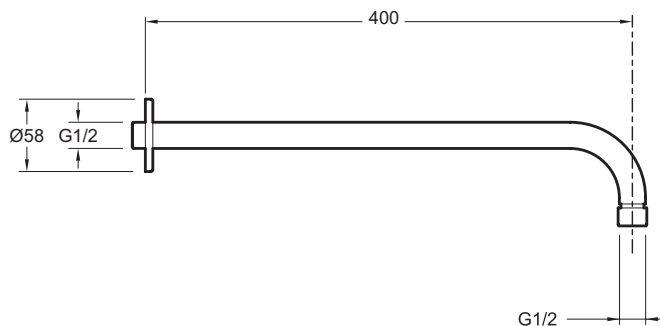

E10039

Коллекция: ОБЩАЯ КАТЕГОРИЯ

Отделки*:

CP - Хром

Технические характеристики

- Вес: 0,4 кг
- Длина: 400 мм
- Тип установки: Встраиваемые

Связанные продукты

- E10043: Потолочный встраиваемый держатель для верхнего душа
- E11626: Настенный держатель для верхнего душа Moxie под углом (45°)

Общая информация

Спецификация продукта: Настенный встраиваемый держатель для верхнего душа. E10039. Коллекция: ОБЩАЯ КАТЕГОРИЯ. Вес: 0,4 кг. Тип установки: Встраиваемые. Длина: 400 мм.