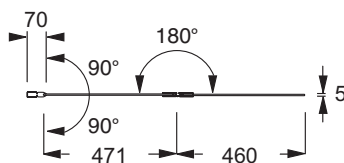

**E4931**

**Коллекция:** ADEQUATION

**Отделки\*:**

GA - Серый  
Блестящий

**Общие характеристики:**

**Преимущества для конечного пользователя**

- Первая панель открывается внутрь/наружу на 90°, вторая панель - внутрь на 180°.
- Стойкость: Безопасное стекло 6 мм
- Блестящая отделка: Хромированные профиль и петли
- Практичная: в комплект входит полотенцедержатель

**Преимущества при монтаже**

- Двусторонняя: Может использоваться с обеих сторон (справа/слева)

**Технические характеристики**

- РАЗМЕРЫ (СМ): 0 x 100 x 140 см
- МАТЕРИАЛ: Стекло
- СТУПЕНЬКА: 0
- ВЕС: 18 кг
- АКССЕСУАРЫ: Душевой экран
- СЛИВ: 0

**Технический чертеж**

Спецификация продукта: Экран на ванну с двойной панелью. E4931. Коллекция: ADEQUATION. РАЗМЕРЫ (СМ): 0 x 100 x 140 см. ВЕС: 18 кг. МАТЕРИАЛ: Стекло. АКССЕСУАРЫ: Душевой экран. СТУПЕНЬКА: 0. СЛИВ: 0.