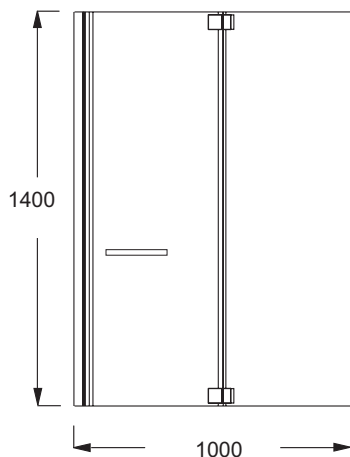

**E4931**

**Коллекция:** ADEQUATION

**Отделки\*:**

GA - Серый  
Блестящий

**Общие характеристики:**

**Преимущества для конечного пользователя**

- Первая панель открывается внутрь/наружу на 90°, вторая панель - внутрь на 180°.
- Стойкость: Безопасное стекло 6 мм
- Блестящая отделка: Хромированные профиль и петли
- Практичная: в комплект входит полотенцедержатель

**Преимущества при монтаже**

- Двусторонняя: Может использоваться с обеих сторон (справа/слева)

**Технические характеристики**

- РАЗМЕРЫ (СМ): 0 x 100 x 140 см
- МАТЕРИАЛ: Стекло
- СТУПЕНЬКА: 0
- ВЕС: 18 кг
- АКССЕСУАРЫ: Душевой экран
- СЛИВ: 0

**Технический чертеж**

Спецификация продукта: Экран на ванну с двойной панелью. E4931. Коллекция: ADEQUATION. РАЗМЕРЫ (СМ): 0 x 100 x 140 см. ВЕС: 18 кг. МАТЕРИАЛ: Стекло. АКССЕСУАРЫ: Душевой экран. СТУПЕНЬКА: 0. СЛИВ: 0.