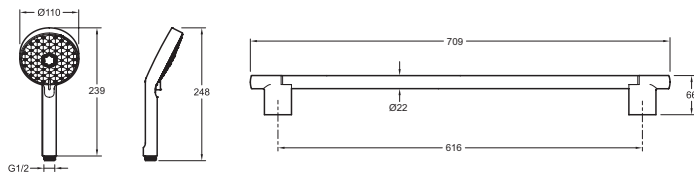

E99898RU

Коллекция: AWAKEN

Отделки*:

CP - Хром

Общие характеристики:

Преимущества для конечного пользователя

- ЭКОНОМИЯ ВОДЫ: Оптимальный расход до 9 л/мин
- ПРОСТОТА УХОДА: Антиизвестковая система MasterClean
- УДОБСТВО: Мыльница
- ГАРАНТИЯ: 2 года

Преимущества при монтаже

- Регулируемые крепежи

Технические характеристики

- Душевой комплект - геометрический дизайн
- Гибкий нескручивающийся шланг 1,6 м
- Регулируемые крепежи
- Металлическая штанга, диаметр 22 мм - Длина 0,6 м
- Трехрежимный ручной душ, диаметр 110 мм

Технический чертёж

Спецификация продукта: Душевой комплект, геометрический дизайн. E99898RU. Коллекция: AWAKEN. Душевой комплект - геометрический дизайн. Металлическая штанга, диаметр 22 мм - Длина 0,6 м. Гибкий нескручивающийся шланг 1,6 м. Трехрежимный ручной душ, диаметр 110 мм. Регулируемые крепежи.