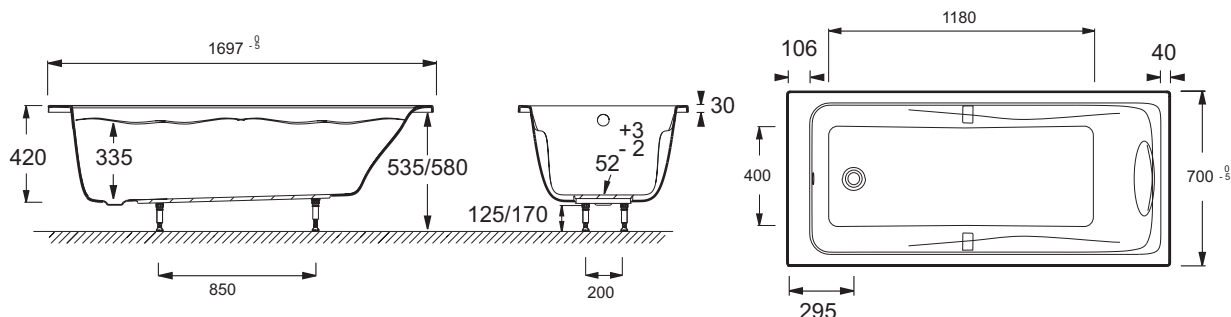

Технические характеристики

- **РАЗМЕРЫ (СМ):** 170 x 70 x 42 см
- **МАТЕРИАЛ:** Акрил
- **ОБЪЕМ:** 185/115
- **ВЫСОТА НОЖЕК:** 120/160
- **НОЖКИ:** Не в комплекте
- **СЛИВ:** Не в комплекте
- **ВЕС:** 16,5 кг
- **ТИП УСТАНОВКИ:** Встраиваемые
- **ФОРМА:** Прямоугольные
- **ДИАМЕТР СЛИВА:** 5.2 см
- **СТУПЕНЬКА:** Не в комплекте
- **Дополнительная опция:** Автоматический слив-перелив (1м) E70174, экран на прямоугольную ванну E4932

Продукты для комплектации

- E70174

Связанные продукты

- E491RU: Фронтальная панель
- E6120RU: Боковая панель 70 см
- SF6080RU: Каркас

Общая информация

Спецификация продукта: Ванна 170 x 70 см. E6080RU. Коллекция: ODEON UP. РАЗМЕРЫ (СМ): 170 x 70 x 42 см. ВЕС: 16,5 кг. МАТЕРИАЛ: Акрил. ТИП УСТАНОВКИ: Встраиваемые. ОБЪЕМ: 185/115. ФОРМА: Прямоугольные. ВЫСОТА НОЖЕК: 120/160. ДИАМЕТР СЛИВА: 5.2 см. НОЖКИ: Не в комплекте. СТУПЕНЬКА: Не в комплекте. СЛИВ: Не в комплекте. Дополнительная опция: Автоматический слив-перелив (1м) E70174, экран на прямоугольную ванну E4932.