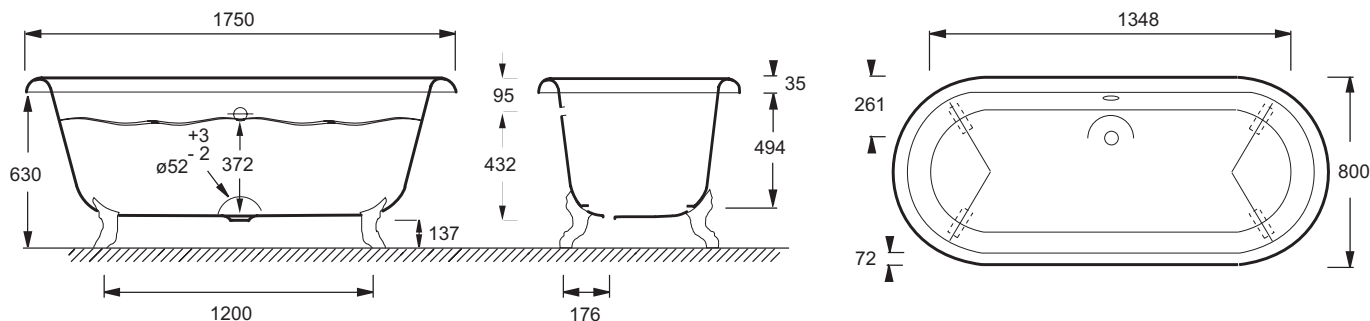

E2901N

Коллекция: CLEO

Отделка*:

00 - Белый

Общие характеристики:

Преимущества для конечного пользователя

- Блестящая отделка: Эмалированная внутренняя сторона, внешняя сторона покрашена в белый цвет
- Дизайн: Ванна, сочетающая в себе традиции и современные линии

- Наслаждение от купания: Глубина ванны позволяет полностью погрузиться в воду для полного расслабления

Технические характеристики

- РАЗМЕРЫ (СМ): 175 x 80 x 49,40 см
- МАТЕРИАЛ: Чугун
- ОБЪЕМ: 271/201
- ВЫСОТА НОЖЕК: 130-170 мм
- ДОПОЛНИТЕЛЬНАЯ ИНФОРМАЦИЯ: Отдельно стоящая
- СТУПЕНЬКА: Не в комплекте
- Отдельно стоящая: с круглыми ножками/ ножками в форме львиных лап
- ВЕС: 146,4 кг
- ТИП УСТАНОВКИ: Отдельно стоящие
- ФОРМА: Овальные
- ДИАМЕТР СЛИВА: 5.2 см
- НОЖКИ: Не в комплекте
- СЛИВ: Не в комплекте
- Размеры основания: 135 x 47 см

Общая информация

Спецификация продукта: Ванна 175 x 80 см, окрашенная в белый цвет. E2901N. Коллекция: CLEO. РАЗМЕРЫ (СМ): 175 x 80 x 49,40 см. ВЕС: 146,4 кг. МАТЕРИАЛ: Чугун. ТИП УСТАНОВКИ: Отдельно стоящие. ОБЪЕМ: 271/201. ФОРМА: Овальные. ВЫСОТА НОЖЕК: 130-170 мм. ДИАМЕТР СЛИВА: 5.2 см. ДОПОЛНИТЕЛЬНАЯ ИНФОРМАЦИЯ: Отдельно стоящая. НОЖКИ: Не в комплекте. СТУПЕНЬКА: Не в комплекте. СЛИВ: Не в комплекте. Отдельно стоящая: с круглыми ножками/ ножками в форме львиных лап. Размеры основания: 135 x 47 см.