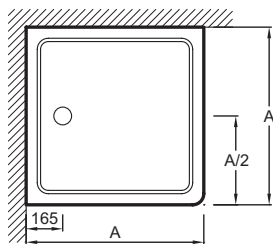

Преимущества при монтаже

- Варианты установки: отдельностоящий или встраиваемый, высота 4 см

Технические характеристики

- РАЗМЕРЫ (СМ): 86 x 86 x 12,50 см
- МАТЕРИАЛ: Flight (композит+акрил)
- РИСУНОК ПОВЕРХНОСТИ: Гладкая
- Без сифона, диаметр 90 мм
- ВЕС: 21 кг
- ФОРМА: Квадратные
- В качестве опции: набор для увеличения высоты (высота 10 см); герметичная прокладка по периметру
- Гарантия 10 лет

Технический чертеж

mm	E62440	E62441	E62442	E62462
A	760	800	900	1000
B	17	16	14	12
	9	9	9	9

Спецификация продукта: Белый квадратный душевой поддон из материала Flight, 80 x 80 см. E62441. Коллекция: FLIGHT. РАЗМЕРЫ (СМ): 86 x 86 x 12,50 см. ВЕС: 21 кг. МАТЕРИАЛ: Flight (композит+акрил). ФОРМА: Квадратные. РИСУНОК ПОВЕРХНОСТИ: Гладкая. В качестве опции: набор для увеличения высоты (высота 10 см); герметичная прокладка по периметру. Без сифона, диаметр 90 мм. Гарантия 10 лет.