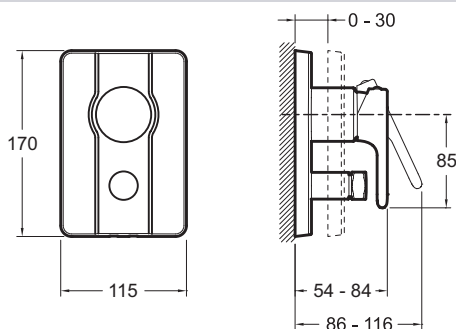

E98720

Коллекция: SINGULIER

Отделки*:

CP - Хром

Общие характеристики:

Преимущества для конечного пользователя

- Легкий уход: Встроенный аэратор с антиизвестковым покрытием
- Чувствительный ограничитель напора

Технические характеристики

- Размеры (см): $x \times x$ см
- Вес: 2,5 кг
- Автоматический переключатель с функцией блокировки

Продукты для комплектации

- 98699D: Универсальная система скрытого монтажа

Общая информация

Спецификация продукта: Встраиваемый смеситель с переключателем на 2 выхода, лицевая панель Singulier. E98720. Коллекция: SINGULIER. Размеры (см): $x \times x$ см. Вес: 2,5 кг. Автоматический переключатель с функцией блокировки.