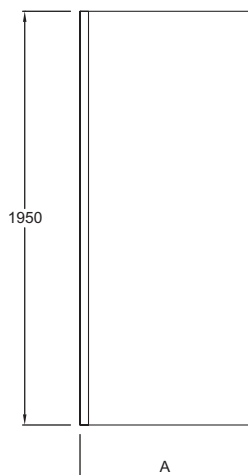

Коллекция: CONTRA

Общие характеристики:

Технические характеристики

- Размеры (см): 195 x 90 см

Продукты для комплектации

- E22C170: Раздвижная дверь без порожка (для легкого доступа), правая

Технический чертёж

Panneau fixe porte coulissante		
	E22FC80	E22FC90
Mm	800	900
A mini/maxi	760 / 780	860 / 880

Спецификация продукта: Фиксированная боковая панель, реверсивная. E22FC90. Коллекция: CONTRA. Размеры (см): 195 x 90 см.