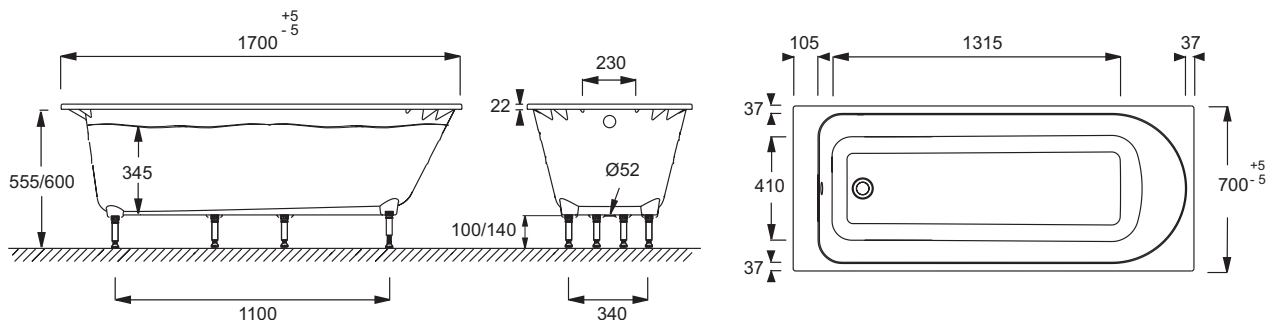

E6D151

Коллекция: ODEON RIVE GAUCHE

Отделка\*:

00 - Белый

Общие характеристики:

Технические характеристики

- РАЗМЕРЫ (СМ): 170 x 70 x 57,70 см
- МАТЕРИАЛ: Flight (композит+акрил)
- ОБЪЕМ (Л): 214/144
- ПРОДУКТ В КОМПЛЕКТЕ: Ножки в комплекте

- ВЕС: 46 кг
- ТИП УСТАНОВКИ: Встраиваемые
- ФОРМА: Прямоугольные

Продукты для комплектации

- E6D015: Ультратонкий слив
- E6D159: Слив-перелив

Связанные продукты

- E6D080: Объединенные фронтальная
- E4933: Реверсивный экран на ванну
- E6D155: Комплект из двух хромированных ручек

Общая информация

Спецификация продукта: Ванна из материала Flight 170 x 70 см. E6D151. Коллекция: ODEON RIVE GAUCHE. РАЗМЕРЫ (СМ): 170 x 70 x 57,70 см. ВЕС: 46 кг. МАТЕРИАЛ: Flight (композит+акрил). ТИП УСТАНОВКИ: Встраиваемые. ОБЪЕМ (Л): 214/144. ФОРМА: Прямоугольные. ПРОДУКТ В КОМПЛЕКТЕ: Ножки в комплекте.