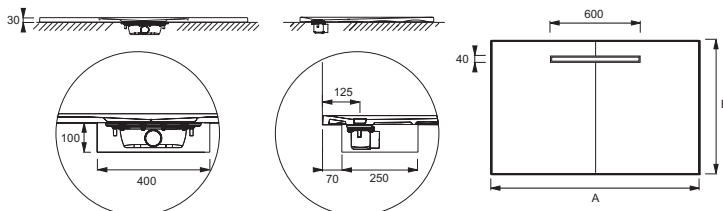

**E62635**

**Коллекция:** SURFACE

**Отделки\*:**

SS2 - Белый Гипс

**Общие характеристики:**

### Технические характеристики

- РАЗМЕРЫ (CM): 180 x 80 x 3 см
- МАТЕРИАЛ: Neoquartz
- ФОРМА: Прямоугольные
- АНТИСКОЛЬЗЯЩЕЕ ПОКРЫТИЕ: Класс C/ PN 24

### Технический чертёж

Mm	A	B
E62629	1400 <sup>±0.5</sup>	800 <sup>±0.5</sup>
E62630	1400 <sup>±0.5</sup>	900 <sup>±0.5</sup>
E62631	1600 <sup>±0.5</sup>	800 <sup>±0.5</sup>
E62632	1600 <sup>±0.5</sup>	900 <sup>±0.5</sup>
E62633	1700 <sup>±0.5</sup>	800 <sup>±0.5</sup>
E62634	1700 <sup>±0.5</sup>	900 <sup>±0.5</sup>
E62635	1800 <sup>±0.5</sup>	800 <sup>±0.5</sup>

Спецификация продукта: Прямоугольный душевой поддон из Неокварца, 180 x 80 см. E62635. Коллекция: SURFACE. РАЗМЕРЫ (CM): 180 x 80 x 3 см. МАТЕРИАЛ: Neoquartz. ФОРМА: Прямоугольные. АНТИСКОЛЬЗЯЩЕЕ ПОКРЫТИЕ: Класс C/ PN 24.