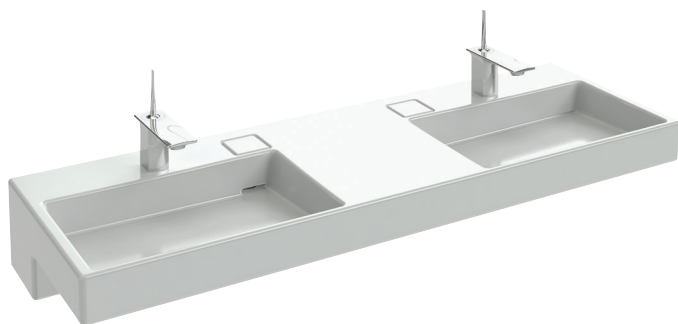

EXA112

Коллекция: TERRACE

Отделка*:

00 - Белый

Общие характеристики:

Технические характеристики

- Размеры (см): 150*Г49 см
- Вес: 49,5 кг

Связанные продукты

- E4910:
- E4906: Левосторонний
- E4905: Правосторонний
- EВ1179D: Подвесная колонна 50 см, шарниры справа
- EВ1179G: Подвесная колонна 50 см, шарниры слева
- EВ1184:
- EВ1189: Мебель под раковину 150 см

Общая информация

Спецификация продукта: TERRACE - Двойная раковина-столешница Ш150*Г49 см. EXA112. Коллекция: TERRACE. Размеры (см): 150*Г49 см. Вес: 49,5 кг.