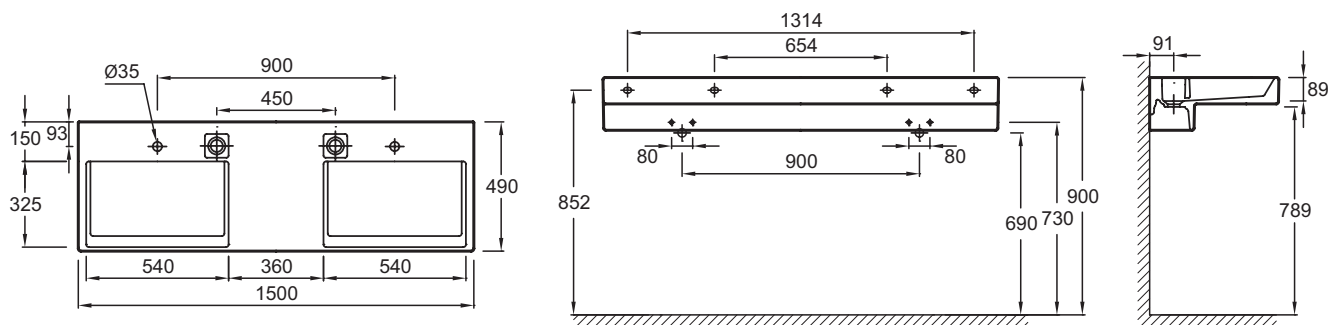

EXA112

Коллекция: TERRACE

Отделка*:

00 - Белый

Общие характеристики:

Технические характеристики

- Размеры (см): 150*Г49 см
- Вес: 49,5 кг

Связанные продукты

- E4910:
- E4906: Левосторонний
- E4905: Правосторонний
- EВ1179D: Подвесная колонна 50 см, шарниры справа
- EВ1179G: Подвесная колонна 50 см, шарниры слева
- EВ1184:
- EВ1189: Мебель под раковину 150 см

Общая информация

Спецификация продукта: TERRACE - Двойная раковина-столешница Ш150*Г49 см. EXA112. Коллекция: TERRACE. Размеры (см): 150*Г49 см. Вес: 49,5 кг.