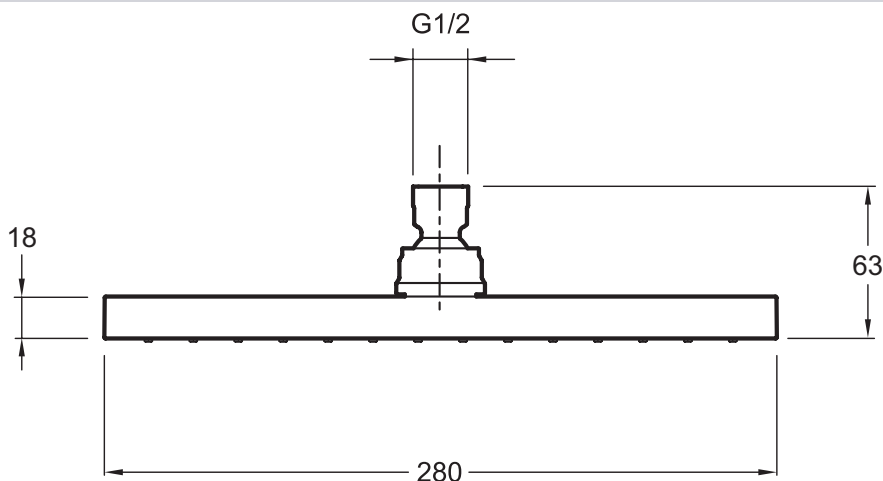

- Размеры (см): 28 x 28 x см
- Вес: 1,7 кг
- Квадратный верхний душ - 196 выпускных отверстий

Связанные продукты

- E10039: Настенный встраиваемый держатель для верхнего душа
- E10043: Потолочный встраиваемый держатель для верхнего душа

Технический чертеж

Спецификация продукта: Квадратный верхний душ 280 x 280 мм. Е3875. Коллекция: Е0. Размеры (см): 28 x 28 x см. Вес: 1,7 кг. Квадратный верхний душ - 196 выпускных отверстий.