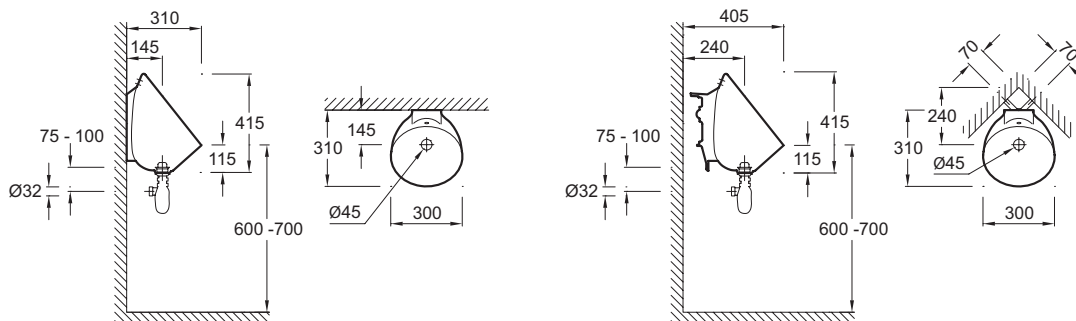

E1519

Коллекция: COQUILLE

Отделка\*:

00 - Белый

Общие характеристики:

### Технические характеристики

- РАЗМЕРЫ (СМ): 31 x 41,50 см
- ВЫСОТА: Стандартные
- Встроенная подводка и сливная труба
- ВЕС: 7,6 кг
- ОБОД: Стандарт

### Общая информация

Спецификация продукта: Подвесной. E1519. Коллекция: COQUILLE. РАЗМЕРЫ (СМ): 31 x 41,50 см. ВЕС: 7,6 кг. ВЫСОТА: Стандартные. ОБОД: Стандарт. Встроенная подводка и сливная труба.