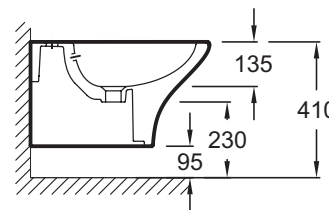

EMD0002

Коллекция: NOUVELLE VAGUE

Отделка*:

00 - Белый

Общие характеристики:

Преимущества для конечного пользователя

- Эстетичность : скрытые крепления
- Дизайн: обтекаемые современные и мягкие формы

Технические характеристики

- РАЗМЕРЫ (СМ): 54 x 39 см
- МАТЕРИАЛ: Керамика
- ВЫСОТА: Стандартные
- ГАРАНТИЯ НА КЕРАМИКУ: 10 лет
- ВЕС: 17,3 кг
- ТИП УСТАНОВКИ: Подвесная
- ПРОДУКТ В КОМПЛЕКТЕ: (смеситель заказывается отдельно)
- КРЕПЕЖ ЧАШИ УНИТАЗА: Скрытые

Связанные продукты

- EDJ102: Чаша подвесного унитаза без обода

Общая информация

Спецификация продукта: Подвешное биде без обода. EMD0002. Коллекция: NOUVELLE VAGUE. РАЗМЕРЫ (СМ): 54 x 39 см. ВЕС: 17,3 кг. МАТЕРИАЛ: Керамика. ТИП УСТАНОВКИ: Подвесная. ВЫСОТА: Стандартные. ПРОДУКТ В КОМПЛЕКТЕ: (смеситель заказывается отдельно). ГАРАНТИЯ НА КЕРАМИКУ: 10 лет. КРЕПЕЖ ЧАШИ УНИТАЗА: Скрытые.