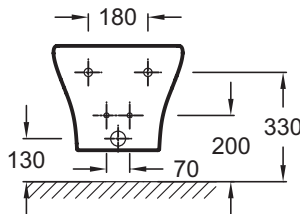

EMD0002

Коллекция: NOUVELLE VAGUE

Отделка*:

00 - Белый

Общие характеристики:

Преимущества для конечного пользователя

- Эстетичность : скрытые крепления
- Дизайн: обтекаемые современные и мягкие формы

Технические характеристики

- РАЗМЕРЫ (СМ): 54 x 39 см
- МАТЕРИАЛ: Керамика
- ВЫСОТА: Стандартные
- ГАРАНТИЯ НА КЕРАМИКУ: 10 лет
- ВЕС: 17,3 кг
- ТИП УСТАНОВКИ: Подвесная
- ПРОДУКТ В КОМПЛЕКТЕ: (смеситель заказывается отдельно)
- КРЕПЕЖ ЧАШИ УНИТАЗА: Скрытые

Связанные продукты

- EDJ102: Чаша подвесного унитаза без обода

Общая информация

Спецификация продукта: Подвешное биде без обода. EMD0002. Коллекция: NOUVELLE VAGUE. РАЗМЕРЫ (СМ): 54 x 39 см. ВЕС: 17,3 кг. МАТЕРИАЛ: Керамика. ТИП УСТАНОВКИ: Подвесная. ВЫСОТА: Стандартные. ПРОДУКТ В КОМПЛЕКТЕ: (смеситель заказывается отдельно). ГАРАНТИЯ НА КЕРАМИКУ: 10 лет. КРЕПЕЖ ЧАШИ УНИТАЗА: Скрытые.