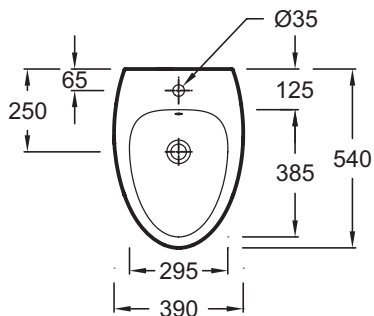

EMD0002

Коллекция: NOUVELLE VAGUE

Отделка*:

00 - Белый

Общие характеристики:

Преимущества для конечного пользователя

- Эстетичность : скрытые крепления
- Дизайн: обтекаемые современные и мягкие формы

Технические характеристики

- РАЗМЕРЫ (СМ): 54 x 39 см
- МАТЕРИАЛ: Керамика
- ВЫСОТА: Стандартные
- ГАРАНТИЯ НА КЕРАМИКУ: 10 лет
- ВЕС: 17,3 кг
- ТИП УСТАНОВКИ: Подвесная
- ПРОДУКТ В КОМПЛЕКТЕ: (смеситель заказывается отдельно)
- КРЕПЕЖ ЧАШИ УНИТАЗА: Скрытые

Связанные продукты

- EDJ102: Чаша подвесного унитаза без обода

Общая информация

Спецификация продукта: Подвешное биде без обода. EMD0002. Коллекция: NOUVELLE VAGUE. РАЗМЕРЫ (СМ): 54 x 39 см. ВЕС: 17,3 кг. МАТЕРИАЛ: Керамика. ТИП УСТАНОВКИ: Подвесная. ВЫСОТА: Стандартные. ПРОДУКТ В КОМПЛЕКТЕ: (смеситель заказывается отдельно). ГАРАНТИЯ НА КЕРАМИКУ: 10 лет. КРЕПЕЖ ЧАШИ УНИТАЗА: Скрытые.