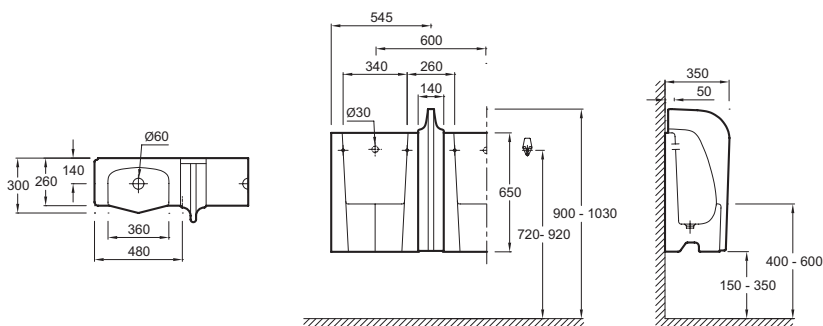

EN498

Коллекция: MURALE 2

Отделка*:

00 - Белый

Общие характеристики:

Технические характеристики

- РАЗМЕРЫ (СМ): 48 x 65 см
- ПОДВОДКА: Подводка
- ВЕС: 29,5 кг
- Одиночная установка или установка в ряд

Продукты для комплектации

- E74526: Распылитель воды для открытой сливной трубы
- E74527: Распылитель воды для закрытой сливной трубы
- E4598: Комплект из двух скоб
- EN480: Верхняя разделительная панель

Общая информация

Спецификация продукта: Писсуар (48*65). EN498. Коллекция: MURALE 2. РАЗМЕРЫ (СМ): 48 x 65 см. ВЕС: 29,5 кг. ПОДВОДКА: Подводка. Одиночная установка или установка в ряд.