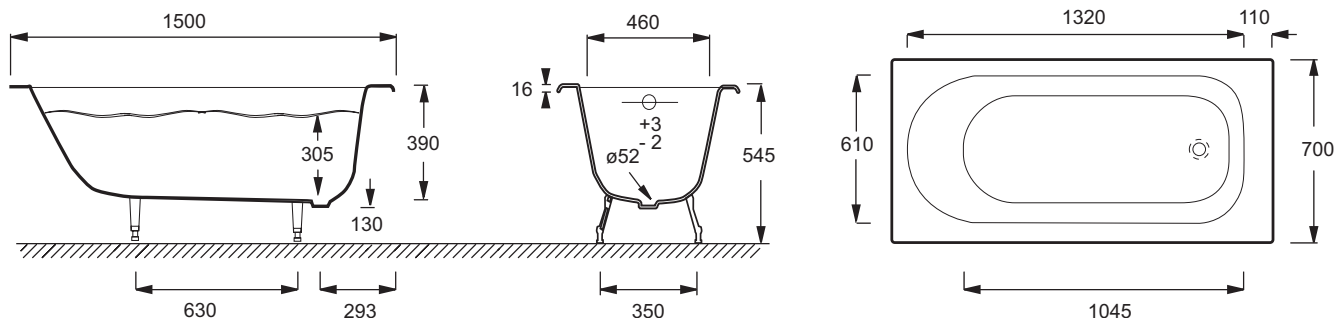

E2941

Коллекция: SOISSONS

Отделки*:

00 - Белый

Общие характеристики:

Преимущества для конечного пользователя

- Дизайн: Модная ванна, способная угодить любому, даже самому взыскательному вкусу.
- Безопасность: Антискользящее покрытие

Технические характеристики

- Размеры (см): 150 x 70 см
- Материал: Чугун
- Объем: 141/71
- Диаметр слива: 5.2 см
- Дополнительная опция: Антискользящее покрытие (для этого добавьте -F к коду модели (например, E2921-F-00))
- Вес: 88,1 кг
- Тип установки: Встраиваемые
- Форма: Прямоугольные
- Размеры основания: 94 x 40 см

Общая информация

Спецификация продукта: Ванна 150 x 70 см. E2941. Коллекция: SOISSONS. Размеры (см): 150 x 70 см. Вес: 88,1 кг. Материал: Чугун. Тип установки: Встраиваемые. Объем: 141/71. Форма: Прямоугольные. Диаметр слива: 5.2 см. Размеры основания: 94 x 40 см. Дополнительная опция: Антискользящее покрытие (для этого добавьте -F к коду модели (например, E2921-F-00)).