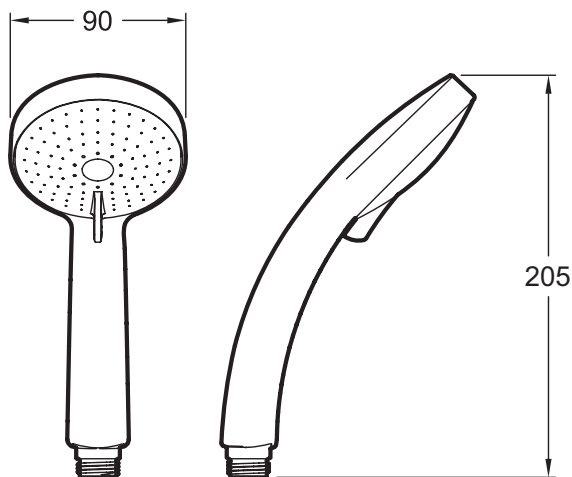

E12902

Коллекция: CITRUS

Отделки*:

CP - Хром

Общие характеристики:

Преимущества для конечного пользователя

- Легкий уход: Регулируемые выпускные отверстия препятствуют появлению накипи

Преимущества при монтаже

- Легкая установка: штанга легко устанавливается благодаря распоркам

Технические характеристики

- РАЗМЕРЫ (CM): 9 x 9 см
- ТИП УСТАНОВКИ: Крепление к стене
- НАЛИЧИЕ СМЕСИТЕЛЯ: 0
- КЛАССИФИКАЦИЯ: 0
- ПЕРЕКЛЮЧАТЕЛЬ: 0
- Антиизвестковое покрытие
- ВЕС: 0,8 кг
- АКССУАРЫ: РУЧНОЙ ДУШ
- ОДНОРЫЧАЖНЫЙ СМЕСИТЕЛЬ: 0
- ФОРМА ВЕРХНЕГО ДУША: 0
- ТИП ШЛАНГА: 0

Технический чертеж

Спецификация продукта: 4-х режимный ручной душ диаметром 90 мм. E12902. Коллекция: CITRUS. РАЗМЕРЫ (CM): 9 x 9 см. ВЕС: 0,8 кг. ТИП УСТАНОВКИ: Крепление к стене. АКССУАРЫ: РУЧНОЙ ДУШ. НАЛИЧИЕ СМЕСИТЕЛЯ: 0. ОДНОРЫЧАЖНЫЙ СМЕСИТЕЛЬ: 0. КЛАССИФИКАЦИЯ: 0. ФОРМА ВЕРХНЕГО ДУША: 0. ПЕРЕКЛЮЧАТЕЛЬ: 0. ТИП ШЛАНГА: 0. Антиизвестковое покрытие.