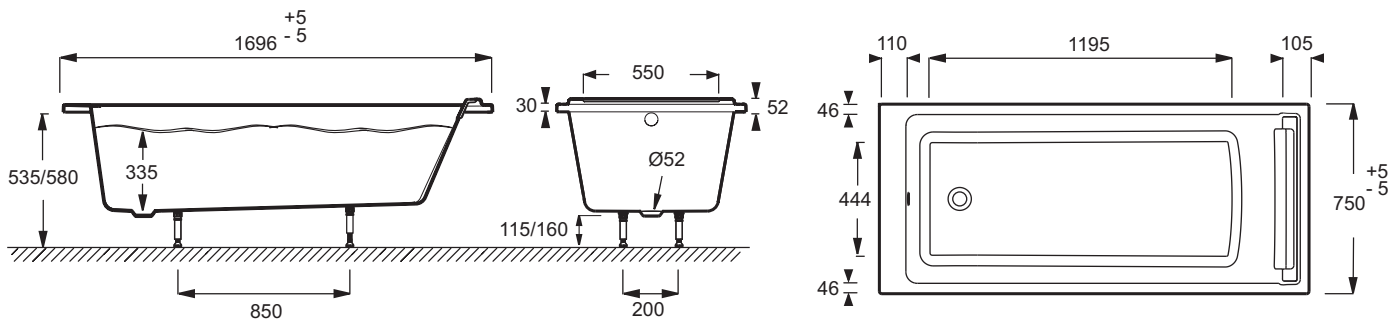

Коллекция: SPACIO

Отделки*:

00 - Белый

Общие характеристики:

Преимущества для конечного пользователя

- Дизайн: четкие линии и современная форма
- Комфорт: Широкая внутренняя часть ванны для большей свободы движений
- Просторная: Широкое душевое пространство, встроенный слив
- Практичная: В комплект входит мягкая, удобная гелевая подушка, которая легко снимается. Очищается без усилий, с помощью мыльной воды.

Технические характеристики

- Размеры (см): 170 x 75 см
- Материал: Акрил
- Объем: 244/174
- Высота ножек: 115/160
- В комплекте: гелевая подушка и регулируемые ножки (быстрая установка)
- Вес: 23 кг
- Тип установки: Встраиваемые
- Форма: Прямоугольные
- Диаметр слива: 5.2 см
- Дополнительная опция: Автоматический слив-перелив (1м) E70174, экран на ванну
- Размеры основания: 119.5 x 44.4 см

Общая информация

Спецификация продукта: Ванна 170 x 75 см. E6D010RU. Коллекция: SPACIO. Размеры (см): 170 x 75 см. Вес: 23 кг. Материал: Акрил. Тип установки: Встраиваемые. Объем: 244/174. Форма: Прямоугольные. Высота ножек: 115/160. Диаметр слива: 5.2 см. В комплекте: гелевая подушка и регулируемые ножки (быстрая установка). Дополнительная опция: Автоматический слив-перелив (1м) E70174, экран на ванну. Размеры основания: 119.5 x 44.4 см.