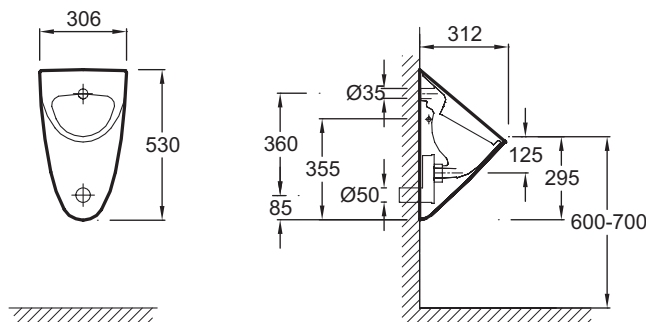

E1147

Коллекция: ODEON UP

Отделки*:

00 - Белый

Общие характеристики:

Преимущества для конечного пользователя

- Простой уход: гладкая чаша, отсутствие обода обеспечивают доступ ко всем поверхностям

Технические характеристики

- Размеры (см): 30,5 x 53 см
- Вес: 12,3 кг

Продукты для комплектации

- E6807: Сифон, выход горизонтальный
- E75513: Втулка и наконечник для подсоединения

Общая информация

Спецификация продукта: Писсуар 53 x 30,6 см. E1147. Коллекция: ODEON UP. Размеры (см): 30,5 x 53 см. Вес: 12,3 кг.