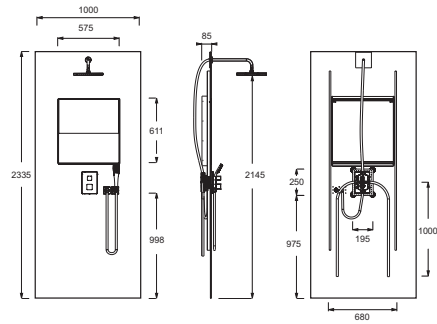

Технические характеристики

- РАЗМЕРЫ (СМ): 233,50 x 100 x 9 см
- ТИП УСТАНОВКИ: Крепление к стене
- ПРОДУКТ В КОМПЛЕКТЕ: Смеситель в комплекте
- ПОДСВЕТКА: С подсветкой (светодиодная)
- ОДНОРЫЧАЖНЫЙ СМЕСИТЕЛЬ: Встроенный термостатический однорычажный смеситель с ограничителем на 38°
- РАСХОД ВОДЫ ВЕРХНЕГО ДУША: 11 л/мин с ограничителем расхода
- ГИБКИЙ ШЛАНГ: Гибкий, нескручивающийся
- Квадратный верхний душ 250 мм, широкое покрытие, расход воды 10 л/мин
- Гибкий нескручивающийся шланг 1,60 м
- Возможный расход воды 26 л/мин
- Настенный держатель для душа
- Декоративная панель на стену для душевой зоны Rapolux
- Подсветка

Преимущества при монтаже

- Благодаря удобству сборки продукт устанавливается в короткие сроки
- Возможна установка в нишу на душевой поддон (как встраиваемый, так и напольный), а также установка на плитку
- Прекрасно подходит для обновления интерьера: позволяет скрыть старую отделку
- Сет собран на заводе, поэтому необходимо только подсоединить к сантехническим коммуникациям
- ВЕС: 150 кг
- ТИП ДУШЕВОГО ОГРАЖДЕНИЯ: 0
- ФОРМА СМЕСИТЕЛЯ: Квадратный
- ОБРЕЗКА ПОД РАЗМЕР: Да (мин ширина: 79 см/мин высота: 218,5 см)
- ТИП СИСТЕМЫ: С системой Modulo
- РАСХОД ВОДЫ РУЧНОГО ДУША: 10 л/мин с ограничителем расхода
- ВМЕСТИМОСТЬ НИШИ ДЛЯ ХРАНЕНИЯ: Двадцать флаконов
- Двухрежимный ручной душ, антиизвестковое покрытие, расход воды 10 л/мин
- Термостатический смеситель на 2 выхода с переключателем на ручке
- Предохранительный упор на 38°C. Максимальная температура 50°C.
- Универсальная встраиваемая система Modulo
- Хромированные алюминиевые профили

Общая информация

En niche	X mm	
	Mini	Maxi
E80302		
E803021	790	1000
E80303		
E803031		