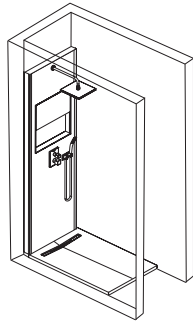

Общая информация

En niche	X mm	
	Mini	Maxi
E80302		
E803021	790	1000
E80303		
E803031