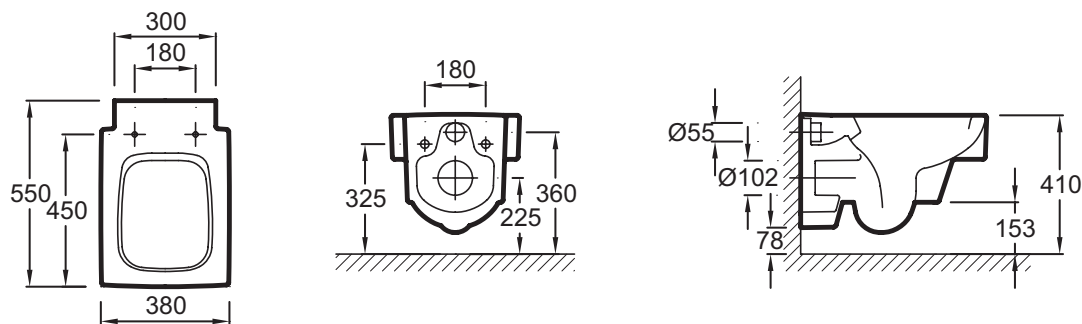

Технические характеристики

- Размеры (см): 55 x 38 см
- Вес: 25,3 кг
- Материал: Керамика
- Тип установки: Подвесная
- Расход воды: 2,6/4 л и 3/6 л
- Высота: Регулируемая от 38 до 50 см
- Тип обода: Открытый обод

Продукты для комплектации

- E70019: Крышка-сиденье

Связанные продукты

- E4316: Панель для двойного смыва
- E4326: Набор из 5 отделок на выбор для панели E4326
- E5504: Настенная опорная рама с бачком

Общая информация

Спецификация продукта: Подвесной унитаз 55 x 38 см. EDA102. Коллекция: TERRACE. Размеры (см): 55 x 38 см. Вес: 25,3 кг. Материал: Керамика. Тип установки: Подвесная. Расход воды: 2,6/4 л и 3/6 л. Высота: Регулируемая от 38 до 50 см. Тип обода: Открытый обод.